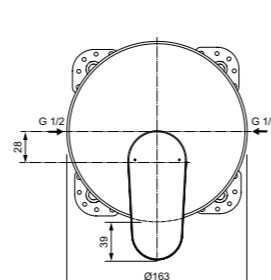

Картридж на керамических дисках
С Комплектом №1
A1300NU
Матовый черный

Картридж на керамических дисках
Комплект № 1
заказывается дополнительно
A1300NU

Картридж с функцией HWTC
(ограничение максимальной температуры горячей воды)
Переключатель ванна/душ
с вытяжной кнопкой
(металлический)
Комплект №1 EasyBox
заказывается дополнительно
A1000NU

Картридж с функцией HWTC
(ограничение максимальной температуры горячей воды)
Комплект № 1 EasyBox
заказывается дополнительно
A1000NU