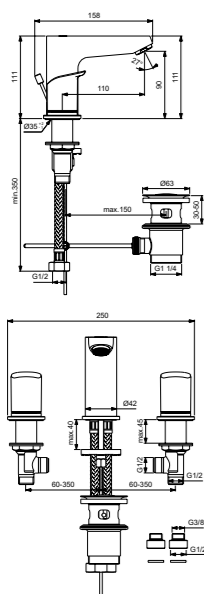

Ceraflex
**Настенный смеситель
для ванны/душа**
B1740AA