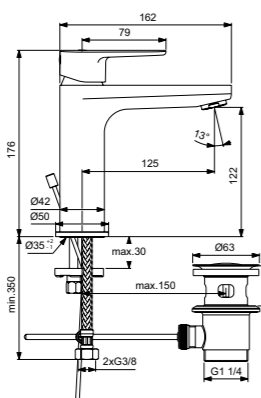

BC701AA
Пластиковый донный клапан
BC702AA
Металлический донный клапан
Технология BlueStart®
Картридж на керамических дисках FirmaFlow®
Система монтажа EasyFix® (облегченный монтаж)
Тонкий аэратор с ограничением потока 5 л/мин
Поставляется с гибкой подводкой G3/8 PEX
Покрытие SmartShine®
Картридж LightMove®
Комфортное расстояние: Высота 120 мм