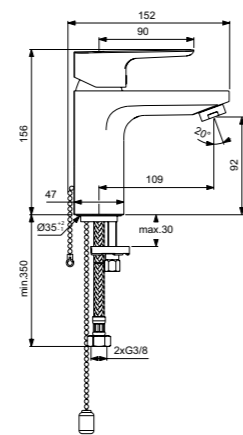

С цепочкой
Картридж на керамических дисках FirmaFlow®
Поставляется с гибкой подводкой G3/8 PEX
Аэратор с ограничением потока 5 л/мин
Система монтажа EasyFix® (облегченный монтаж)
Покрытие SmartShine®
Картридж LightMove®
Комфортное расстояние: Высота 90 мм