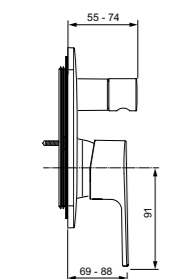

Картридж на керамических дисках
С Комплектом № 1
A1300NU

Картридж на керамических дисках
С Комплектом № 1
(A1300NU)
Серый жемчуг / Хром

Картридж с функцией HWTC
(ограничение максимальной
температуры горячей воды)
Комплект № 1
заказывается дополнительно
A1300NU

Картридж с функцией Click
(ограничение потока воды)
Комплект № 1
заказывается дополнительно
A1300NU

Картридж с функцией HWTC
(ограничение максимальной
температуры горячей воды)
Ппереключатель ванна/душ
с вытяжной кнопкой
(металлический)
Комплект № 1 EasyBox
заказывается дополнительно
A1000NU

Картридж на керамических дисках
Комплект № 1
заказывается отдельно
A1000NU