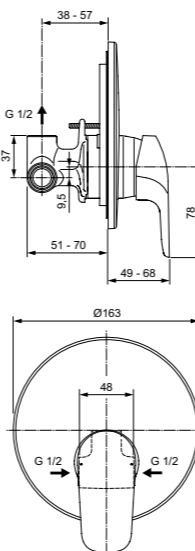

Картридж с функцией HWTC (ограничение максимальной температуры горячей воды)
С комплектом № 1 EasyBox (A1000NU)
Покрытие SmartShine®