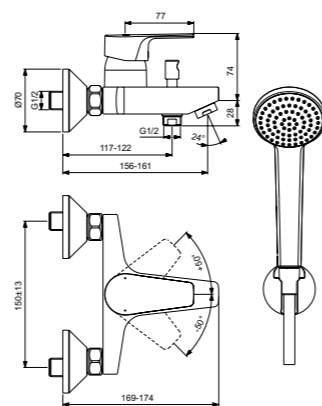

Cerafine D  
**Настенный  
смеситель для ванны/душа  
с душевым комплектом**  
BC693AA

Картридж на керамических  
дисках FirmaFlow®  
Технология Click  
(ограничение потока воды)  
Обратный клапан  
Автоматический  
переключатель ванна/душ  
Фиксированный настенный держатель  
Металлический шланг 1500 мм  
Душевая лейка Idealrain 100 мм  
– 1 функциональная  
Покрытие SmartShine®  
Картридж LightMove®