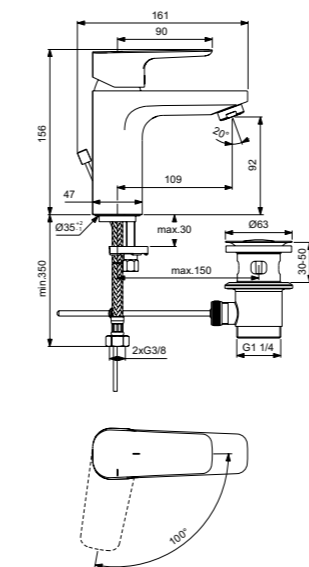

Металлический донный клапан
Технология BlueStart®
Картридж на керамических дисках FirmaFlow®
Поставляется с гибкой подводкой G3/8 PEX
Аэратор с ограничением потока 5 л/мин
Система монтажа EasyFix® (облегченный монтаж)
Покрытие SmartShine®
Картридж LightMove®
Комфортное расстояние: Высота 90 мм