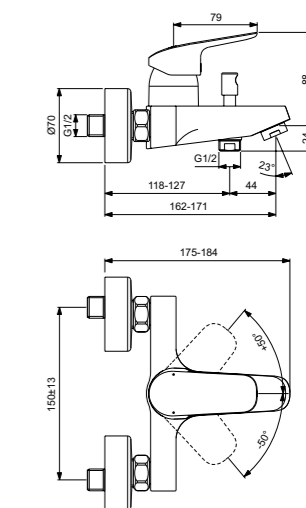

Ceraflex
**Смеситель для умывальника
двуручковый
под 3 отверстия**
B1873AA

Керамические картриджи 90°
Аэратор 24x1
Покрытие SmartShine®

Ceraflex
**Встраиваемый смеситель
для умывальника
Комплект № 2**
A6941AA

Картридж HWTC
Излив 172 мм
Аэратор Cascade с ограничением
потока 5 л/мин
Ограничение максимальной
температуры воды (доступна
предустановленная опция)
Комплект № 1 EasyBox
заказывается дополнительно
A5948NU
Покрытие SmartShine®

Ceraflex
**Настенный смеситель
для умывальника**
B1717AA

Трубчатый излив 160 мм
Картридж на керамических
дисках FirmaFlow®
Технология Click
(ограничение потока воды)
Аэратор M24x1
S-соединения
и цилиндрические накладки
Ограничение максимальной
температуры воды (доступна
предустановленная опция)
Покрытие SmartShine®
Картридж LightMove®

Ceraflex
Смеситель для биде
B1718AA

Металлический донный клапан
Картридж на керамических
дисках FirmaFlow®
Технология Click
(ограничение потока воды)
Аэратор M24x1
Система монтажа EasyFix®
(облегченный монтаж)
Поставляется с гибкой
подводкой G3/8 PEX
Ограничение максимальной
температуры воды (доступна
предустановленная функция)
Покрытие SmartShine®
Картридж LightMove®

Ceraflex
Смеситель для биде
B1825AA

С цепочкой
Картридж на керамических
дисках FirmaFlow®
Технология Click
(ограничение потока воды)
Аэратор M24x1
Система монтажа EasyFix®
(облегченный монтаж)
Поставляется с гибкой
подводкой G3/8 PEX
Ограничение максимальной
температуры воды (доступна
предустановленная функция)
Покрытие SmartShine®
Картридж LightMove®

Ceraflex
**Настенный смеситель
для душа**
B1719AA