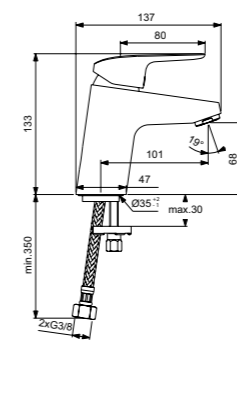

Без донного клапана
Картридж на керамических дисках FirmaFlow®
Тонкий аэратор с ограничением потока 5 л/мин
Система монтажа EasyFix® (облегченный монтаж)
Поставляется с гибкой подводкой G3/8 PEX
Ограничение максимальной температуры воды (доступна предустановленная опция)
Покрытие SmartShine®
Картридж LightMove®
Комфортное расстояние:
Высота 70 мм