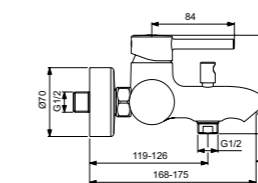

Ceraline
**Настенный смеситель
для душа**
BC200U4

Картридж на керамических дисках
Ограничитель температуры воды
Стандартные S-соединения
размером от 137 мм до 163 мм
Покрытие SmartShine®
Матовый черный/хром

Ceraline
**Настенный смеситель
для душа**
BC200U5

Картридж на керамических дисках
Ограничитель температуры воды
Стандартные S-соединения
размером от 137 мм до 163 мм
Покрытие SmartShine®
Матовый белый/хром

Картридж на керамических дисках
Ограничитель температуры воды
Стандартные S-соединения
размером от 137 мм до 163 мм
С душевым комплектом
Покрытие SmartShine®

Ceraline
**Настенный смеситель
для ванны/душа**
BC199AA

Картридж на керамических дисках
Ограничитель температуры воды
Обратный клапан
Стандартные S-соединения
с шумопоглотителями
Скрытый азратор
Автоматический переключатель
ванна/душ
Покрытие SmartShine®

Ceraline
**Настенный смеситель
для ванны/душа**
BC199U4

Картридж на керамических дисках
Ограничитель температуры воды
Обратный клапан
Стандартные S-соединения
с шумопоглотителями
Скрытый азратор
Автоматический переключатель
ванна/душ
Покрытие SmartShine®
Матовый черный/хром

Ceraline
**Настенный смеситель
для ванны/душа**
BC199U5

Картридж на керамических дисках
Ограничитель температуры воды
Обратный клапан
Стандартные S-соединения
с шумопоглотителями
Скрытый азратор
Автоматический переключатель
ванна/душ
Покрытие SmartShine®
Матовый белый/хром

Ceraline
**Встраиваемый смеситель
для ванны/душа**
Комплекты № 1 + № 2
A6939AA

Картридж с функцией Click
(ограничение потока воды)
Автоматический переключатель
ванна/душ
С Комплектом № 1
A1300NU
Покрытие SmartShine®

Ceraline
**Встраиваемый смеситель
для душа**
Комплекты № 1 + № 2
A6940AA