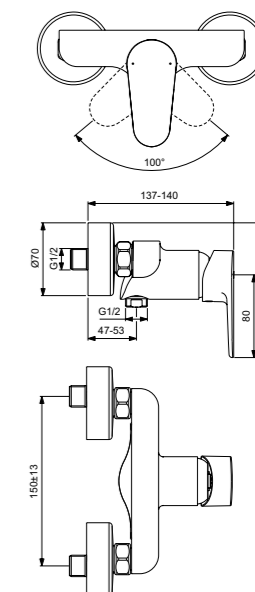

Картридж на керамических дисках FirmaFlow®
Технология Click (ограничение потока воды)
Обратный клапан
Покрытие SmartShine®
Картридж LightMove®