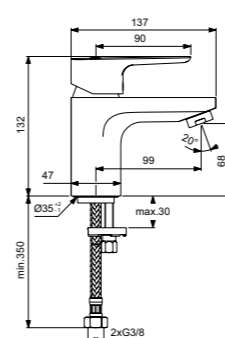

Без донного клапана
Картридж на керамических дисках FirmaFlow®
Поставляется с гибкой подводкой G3/8 PEX
Аэратор с ограничением потока 5 л/мин
Система монтажа EasyFix® (облегченный монтаж)
Покрытие SmartShine®
Картридж LightMove®
Комфортное расстояние:
Высота 70 мм