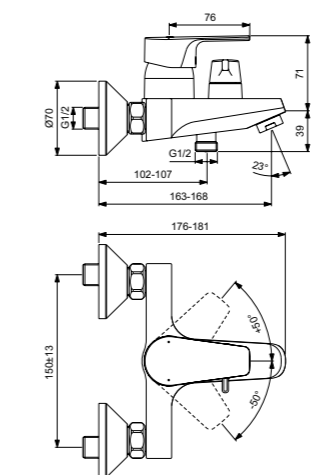

Cerafine D
**Настенный
смеситель для ванны/душа**
BC494U8

Картридж на керамических
дисках FirmaFlow®
Технология Click
(ограничение потока воды)
Обратный клапан
Керамический переключатель
ванна/душ
Покрытие SmartShine®
Картридж LightMove®
Серый жемчуг / Хром