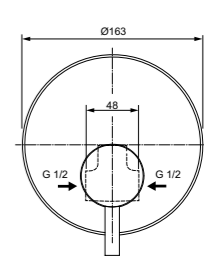

Ceraline
**Настенный смеситель
для душа**
BC200U4

Картридж на керамических дисках
Ограничитель температуры воды
Стандартные S-соединения
размером от 137 мм до 163 мм
Покрытие SmartShine®
Матовый черный/хром

Ceraline
**Настенный смеситель
для душа**
BC200U5

Картридж на керамических дисках
Ограничитель температуры воды
Стандартные S-соединения
размером от 137 мм до 163 мм
Покрытие SmartShine®
Матовый белый/хром

Картридж на керамических дисках
Ограничитель температуры воды
Стандартные S-соединения
размером от 137 мм до 163 мм
С душевым комплектом
Покрытие SmartShine®

Ceraline
**Настенный смеситель
для ванны/душа**
BC199AA

Картридж на керамических дисках
Ограничитель температуры воды
Обратный клапан
Стандартные S-соединения
с шумопоглотителями
Скрытый азратор
Автоматический переключатель
ванна/душ
Покрытие SmartShine®

Ceraline
**Настенный смеситель
для ванны/душа**
BC199U4

Картридж на керамических дисках
Ограничитель температуры воды
Обратный клапан
Стандартные S-соединения
с шумопоглотителями
Скрытый азратор
Автоматический переключатель
ванна/душ
Покрытие SmartShine®
Матовый черный/хром

Ceraline
**Настенный смеситель
для ванны/душа**
BC199U5

Картридж на керамических дисках
Ограничитель температуры воды
Обратный клапан
Стандартные S-соединения
с шумопоглотителями
Скрытый азратор
Автоматический переключатель
ванна/душ
Покрытие SmartShine®
Матовый белый/хром

Ceraline
**Встраиваемый смеситель
для ванны/душа**
Комплекты № 1 + № 2
A6939AA

Картридж с функцией Click
(ограничение потока воды)
Автоматический переключатель
ванна/душ
С Комплектом № 1
A1300NU
Покрытие SmartShine®

Ceraline
**Встраиваемый смеситель
для душа**
Комплекты № 1 + № 2
A6940AA