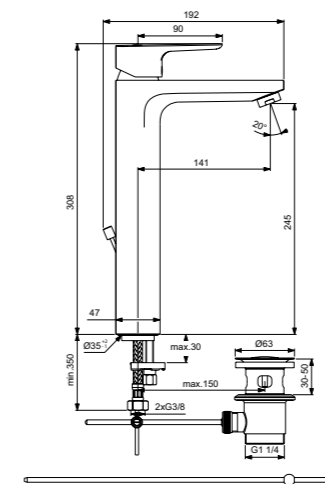

Ceraplan III
Смеситель для умывальника-чаши
BC561AA

Металлический донный клапан
Картридж на керамических дисках FirmaFlow®
Поставляется с гибкой подводкой G3/8 PEX
Аэратор с ограничением потока 5 л/мин
Система монтажа EasyFix® (облегченный монтаж)
Покрытие SmartShine®
Картридж LightMove®
Комфортное расстояние: Высота 250 мм