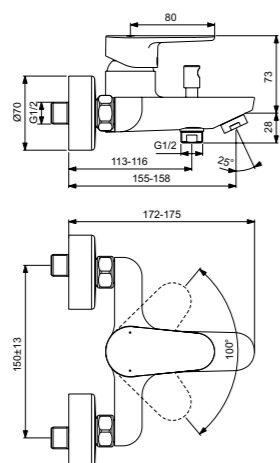

Картридж на керамических
дисках FirmaFlow®
Технология Click
(ограничение потока воды)
Обратный клапан
Покрытие SmartShine®
Картридж LightMove®
Матовый черный

Cerafine O
**Настенный
смеситель для ванны/душа**
BC500AA

Картридж на керамических
дисках FirmaFlow®
Технология Click
(ограничение потока воды)
Обратный клапан
Покрытие SmartShine®
Картридж LightMove®

Cerafine O
**Настенный
смеситель для ванны/душа**
BC500U4

Картридж на керамических
дисках FirmaFlow®
Технология Click
(ограничение потока воды)
Обратный клапан
Покрытие SmartShine®
Картридж LightMove®
Матовый черный

Cerafine O
**Настенный
смеситель для ванны/душа
с душевым комплектом**
BC706AA

Картридж на керамических
дисках FirmaFlow®
Технология Click
(ограничение потока воды)
Обратный клапан
Фиксированный настенный держатель
Металлический шланг 1500 мм
Душевая лейка Idealrain
Покрытие SmartShine®
Картридж LightMove®

Cerafine O
**Встраиваемый
смеситель для душа
Комплект № 1 + Комплект № 2**
A7192AA

Картридж на керамических дисках
С Комплектом № 1
A1300NU

Cerafine O
**Встраиваемый
смеситель для душа
Комплект № 2**
A7194AA

Картридж на керамических дисках
Комплект № 1
заказывается отдельно
A1300NU

Cerafine O
**Встраиваемый
смеситель для душа
Комплект № 1 + Комплект № 2**
A7192U4

Картридж на керамических дисках
С Комплектом № 1
A1300NU
Матовый черный

Cerafine O
**Встраиваемый
смеситель для ванны/душа
Комплект №1 + Комплект № 2**
A7193AA

Картридж на керамических дисках
С Комплектом № 1
A1300NU