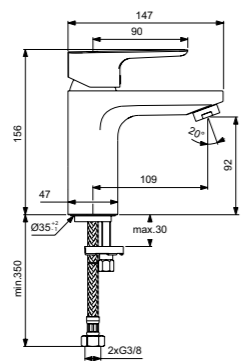

Без донного клапана
Картридж на керамических дисках FirmaFlow®
Поставляется с гибкой подводкой G3/8 PEX
Аэратор с ограничением потока 5 л/мин
Система монтажа EasyFix® (облегченный монтаж)
Покрытие SmartShine®
Картридж LightMove®
Комфортное расстояние: Высота 90 мм