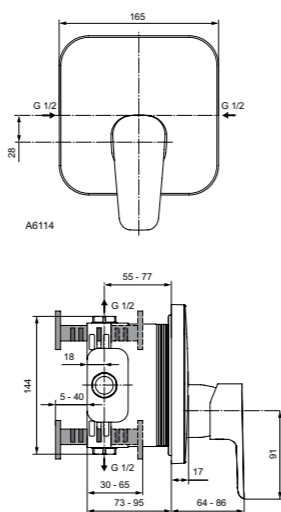

Картридж на керамических дисках
Ограничитель максимальной температуры воды (доступна предустановленная опция)
Комплект № 1 EasyBox заказывается дополнительно A1000NU

Ceraplan III
Встраиваемый смеситель для ванны/душа
Комплект № 2
A6115AA