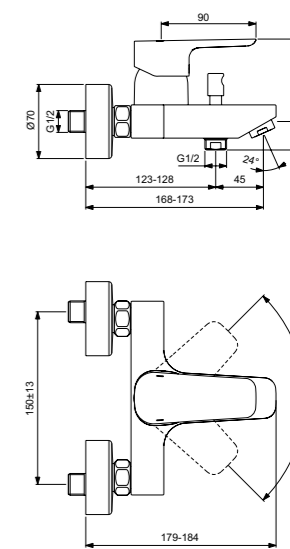

Картридж на керамических дисках FirmaFlow®
Ограничитель максимальной температуры воды (доступен в предустановленной опции)
Автоматический переключатель ванна/душ
S-соединения с шумопожиателями
Аэратор Cascade
Обратный клапан