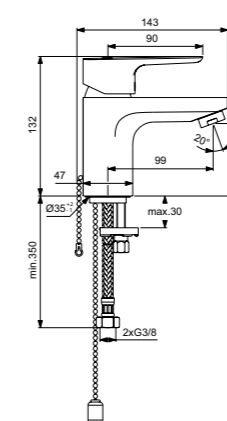

С цепочкой
Картридж на керамических дисках FirmaFlow®
Поставляется с гибкой подводкой G3/8 PEX
Аэратор с ограничением потока 5 л/мин
Система монтажа EasyFix® (облегченный монтаж)
Покрытие SmartShine®
Картридж LightMove®
Комфортное расстояние:
Высота 70 мм