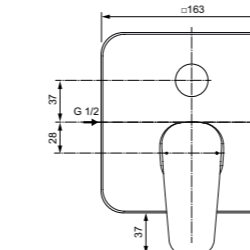

Картридж на керамических дисках
С Комплектом № 1
A1300NU

Картридж на керамических дисках
С Комплектом № 1
(A1300NU)
Серый жемчуг / Хром

Картридж с функцией HWTC
(ограничение максимальной
температуры горячей воды)
Комплект № 1
заказывается дополнительно
A1300NU

Картридж с функцией Click
(ограничение потока воды)
Комплект № 1
заказывается дополнительно
A1300NU

Картридж с функцией HWTC
(ограничение максимальной
температуры горячей воды)
Ппереключатель ванна/душ
с вытяжной кнопкой
(металлический)
Комплект № 1 EasyBox
заказывается дополнительно
A1000NU

Картридж на керамических дисках
Комплект № 1
заказывается отдельно
A1000NU