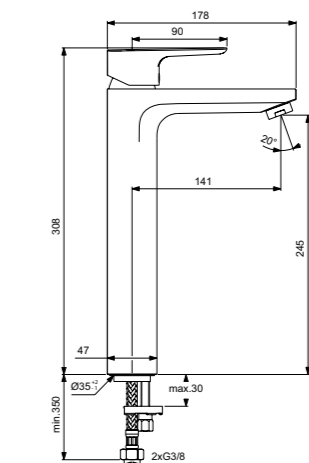

Ceraplan III
Смеситель для умывальника-чаши
BC562AA

Без донного клапана
Картридж на керамических дисках FirmaFlow®
Поставляется с гибкой подводкой G3/8 PEX
Аэратор с ограничением потока 5 л/мин
Система монтажа EasyFix® (облегченный монтаж)
Покрытие SmartShine®
Картридж LightMove®
Комфортное расстояние: Высота 250 мм