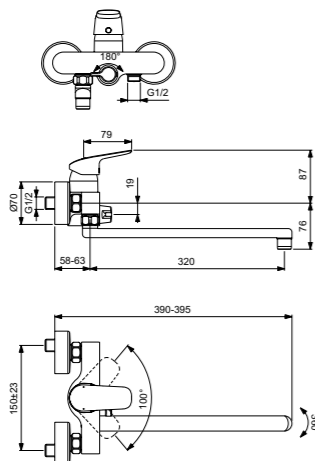

Ceraflex  
**Настенный смеситель  
для ванны/душа  
с длинным изливом**  
B1741AA

Трубчатый излив 320 мм  
Картридж на керамических дисках FirmaFlow®  
Технология Click (ограничение потока воды)  
Легкий монтаж  
Переключатель ванна/душ с рукояткой  
S-соединение  
Керамический переключатель ванна/душ  
Покрытие SmartShine®  
Картридж LightMove®