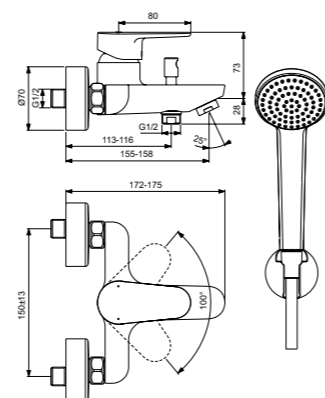

Картридж на керамических
дисках FirmaFlow®
Технология Click
(ограничение потока воды)
Обратный клапан
Покрытие SmartShine®
Картридж LightMove®
Матовый черный

Cerafine O
**Настенный
смеситель для ванны/душа**
BC500AA

Картридж на керамических
дисках FirmaFlow®
Технология Click
(ограничение потока воды)
Обратный клапан
Покрытие SmartShine®
Картридж LightMove®

Cerafine O
**Настенный
смеситель для ванны/душа**
BC500U4

Картридж на керамических
дисках FirmaFlow®
Технология Click
(ограничение потока воды)
Обратный клапан
Покрытие SmartShine®
Картридж LightMove®
Матовый черный

Cerafine O
**Настенный
смеситель для ванны/душа
с душевым комплектом**
BC706AA

Картридж на керамических
дисках FirmaFlow®
Технология Click
(ограничение потока воды)
Обратный клапан
Фиксированный настенный держатель
Металлический шланг 1500 мм
Душевая лейка Idealrain
Покрытие SmartShine®
Картридж LightMove®

Cerafine O
**Встраиваемый
смеситель для душа
Комплект № 1 + Комплект № 2**
A7192AA

Картридж на керамических дисках
С Комплектом № 1
A1300NU

Cerafine O
**Встраиваемый
смеситель для душа
Комплект № 2**
A7194AA

Картридж на керамических дисках
Комплект № 1
заказывается отдельно
A1300NU

Cerafine O
**Встраиваемый
смеситель для душа
Комплект № 1 + Комплект № 2**
A7192U4

Картридж на керамических дисках
С Комплектом № 1
A1300NU
Матовый черный

Cerafine O
**Встраиваемый
смеситель для ванны/душа
Комплект №1 + Комплект № 2**
A7193AA

Картридж на керамических дисках
С Комплектом № 1
A1300NU