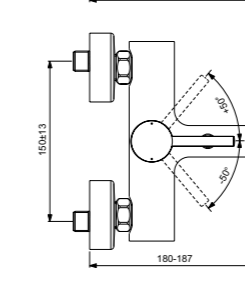

Ceraline
**Настенный смеситель
для душа**
BC200U4

Картридж на керамических дисках
Ограничитель температуры воды
Стандартные S-соединения
размером от 137 мм до 163 мм
Покрытие SmartShine®
Матовый черный/хром

Ceraline
**Настенный смеситель
для душа**
BC200U5

Картридж на керамических дисках
Ограничитель температуры воды
Стандартные S-соединения
размером от 137 мм до 163 мм
Покрытие SmartShine®
Матовый белый/хром

Картридж на керамических дисках
Ограничитель температуры воды
Стандартные S-соединения
размером от 137 мм до 163 мм
С душевым комплектом
Покрытие SmartShine®

Ceraline
**Настенный смеситель
для ванны/душа**
BC199AA

Картридж на керамических дисках
Ограничитель температуры воды
Обратный клапан
Стандартные S-соединения
с шумопоглотителями
Скрытый азратор
Автоматический переключатель
ванна/душ
Покрытие SmartShine®

Ceraline
**Настенный смеситель
для ванны/душа**
BC199U4

Картридж на керамических дисках
Ограничитель температуры воды
Обратный клапан
Стандартные S-соединения
с шумопоглотителями
Скрытый азратор
Автоматический переключатель
ванна/душ
Покрытие SmartShine®
Матовый черный/хром

Ceraline
**Настенный смеситель
для ванны/душа**
BC199U5

Картридж на керамических дисках
Ограничитель температуры воды
Обратный клапан
Стандартные S-соединения
с шумопоглотителями
Скрытый азратор
Автоматический переключатель
ванна/душ
Покрытие SmartShine®
Матовый белый/хром

Ceraline
**Встраиваемый смеситель
для ванны/душа**
Комплекты № 1 + № 2
A6939AA

Картридж с функцией Click
(ограничение потока воды)
Автоматический переключатель
ванна/душ
С Комплектом № 1
A1300NU
Покрытие SmartShine®

Ceraline
**Встраиваемый смеситель
для душа**
Комплекты № 1 + № 2
A6940AA