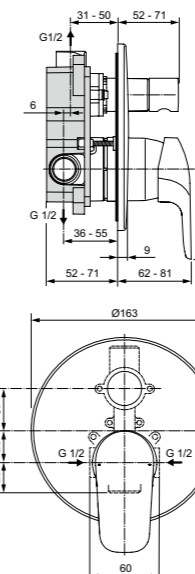

Картридж с функцией HWTC (ограничение максимальной температуры горячей воды)
Переключатель ванна/душ с вытяжной кнопкой (металлический)
С комплектом № 1 A1300NU
Покрытие SmartShine®