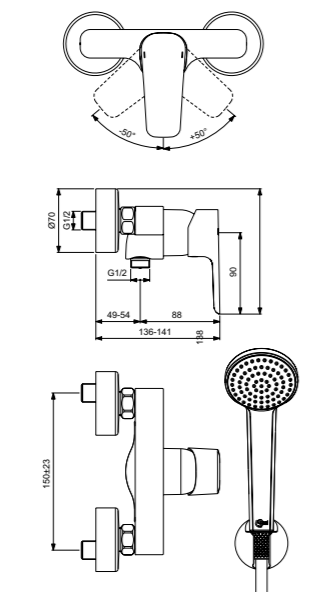

Картридж на керамических дисках FirmaFlow®
Ограничитель максимальной температуры воды (доступна предустановленная опция)
Литой корпус из латуни
Обратный клапан
Душевая лейка Idealrain – 1 функциональная
1500 мм шланг для душа
Фиксированный настенный держатель