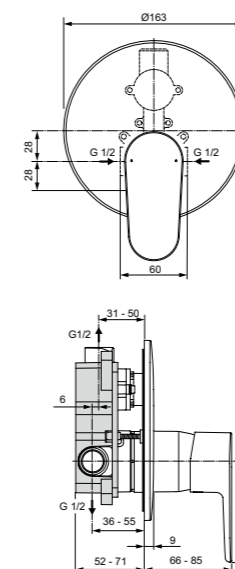

Картридж на керамических
дисках FirmaFlow®
Технология Click
(ограничение потока воды)
Обратный клапан
Покрытие SmartShine®
Картридж LightMove®
Матовый черный

Cerafine O
**Настенный
смеситель для ванны/душа**
BC500AA

Картридж на керамических
дисках FirmaFlow®
Технология Click
(ограничение потока воды)
Обратный клапан
Покрытие SmartShine®
Картридж LightMove®

Cerafine O
**Настенный
смеситель для ванны/душа**
BC500U4

Картридж на керамических
дисках FirmaFlow®
Технология Click
(ограничение потока воды)
Обратный клапан
Покрытие SmartShine®
Картридж LightMove®
Матовый черный

Cerafine O
**Настенный
смеситель для ванны/душа
с душевым комплектом**
BC706AA

Картридж на керамических
дисках FirmaFlow®
Технология Click
(ограничение потока воды)
Обратный клапан
Фиксированный настенный держатель
Металлический шланг 1500 мм
Душевая лейка Idealrain
Покрытие SmartShine®
Картридж LightMove®

Cerafine O
**Встраиваемый
смеситель для душа
Комплект № 1 + Комплект № 2**
A7192AA

Картридж на керамических дисках
С Комплектом № 1
A1300NU

Cerafine O
**Встраиваемый
смеситель для душа
Комплект № 2**
A7194AA

Картридж на керамических дисках
Комплект № 1
заказывается отдельно
A1300NU

Cerafine O
**Встраиваемый
смеситель для душа
Комплект № 1 + Комплект № 2**
A7192U4

Картридж на керамических дисках
С Комплектом № 1
A1300NU
Матовый черный

Cerafine O
**Встраиваемый
смеситель для ванны/душа
Комплект №1 + Комплект № 2**
A7193AA

Картридж на керамических дисках
С Комплектом № 1
A1300NU