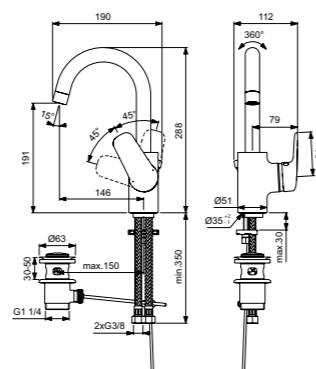

Ceraflex  
Смеситель для умывальника  
с высоким поворотным  
изливом  
B1716AA

Трубчатый излив 25 мм (ограничение вращения 120°)  
Металлический донный клапан  
Картридж на керамических дисках FirmaFlow®  
Технология Click (ограничение потока воды)  
Аэратор 24x1  
Система монтажа EasyFix® (облегченный монтаж)  
Поставляется с гибкой подводкой G3/8 PEX  
Ограничение максимальной температуры воды (доступна предустановленная опция)  
Покрытие SmartShine®  
Картридж LightMove®  
Комфортное расстояние: Высота 190 мм