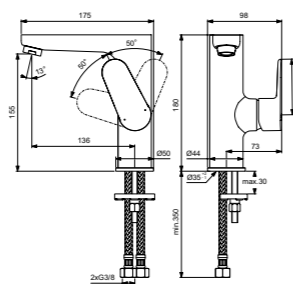

Cerafine O  
**Смеситель для умывальника Grande с боковой рукояткой**  
BC555AA

Без донного клапана  
Картридж на керамических дисках FirmaFlow®  
Система монтажа EasyFix® (облегченный монтаж)  
Тонкий аэратор с ограничением потока 5 л/мин  
Поставляется с гибкой подводкой G3/8 PEX  
Покрытие SmartShine®  
Картридж LightMove®  
Комфортное расстояние: Высота 155 мм