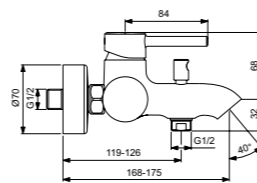

Ceraline
**Настенный смеситель
для душа**
BC200U4

Картридж на керамических дисках
Ограничитель температуры воды
Стандартные S-соединения
размером от 137 мм до 163 мм
Покрытие SmartShine®
Матовый черный/хром

Ceraline
**Настенный смеситель
для душа**
BC200U5

Картридж на керамических дисках
Ограничитель температуры воды
Стандартные S-соединения
размером от 137 мм до 163 мм
Покрытие SmartShine®
Матовый белый/хром

Картридж на керамических дисках
Ограничитель температуры воды
Стандартные S-соединения
размером от 137 мм до 163 мм
С душевым комплектом
Покрытие SmartShine®

Ceraline
**Настенный смеситель
для ванны/душа**
BC199AA

Картридж на керамических дисках
Ограничитель температуры воды
Обратный клапан
Стандартные S-соединения
с шумопоглотителями
Скрытый азратор
Автоматический переключатель
ванна/душ
Покрытие SmartShine®

Ceraline
**Настенный смеситель
для ванны/душа**
BC199U4

Картридж на керамических дисках
Ограничитель температуры воды
Обратный клапан
Стандартные S-соединения
с шумопоглотителями
Скрытый азратор
Автоматический переключатель
ванна/душ
Покрытие SmartShine®
Матовый черный/хром

Ceraline
**Настенный смеситель
для ванны/душа**
BC199U5

Картридж на керамических дисках
Ограничитель температуры воды
Обратный клапан
Стандартные S-соединения
с шумопоглотителями
Скрытый азратор
Автоматический переключатель
ванна/душ
Покрытие SmartShine®
Матовый белый/хром

Ceraline
**Встраиваемый смеситель
для ванны/душа**
Комплекты № 1 + № 2
A6939AA

Картридж с функцией Click
(ограничение потока воды)
Автоматический переключатель
ванна/душ
С Комплектом № 1
A1300NU
Покрытие SmartShine®

Ceraline
**Встраиваемый смеситель
для душа**
Комплекты № 1 + № 2
A6940AA