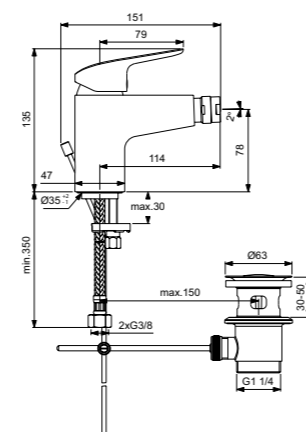

Ceraflex
**Смеситель для умывальника
двуручковый
под 3 отверстия**
B1873AA

Керамические картриджи 90°
Аэратор 24x1
Покрытие SmartShine®

Ceraflex
**Встраиваемый смеситель
для умывальника
Комплект № 2**
A6941AA

Картридж HWTC
Излив 172 мм
Аэратор Cascade с ограничением
потока 5 л/мин
Ограничение максимальной
температуры воды (доступна
предустановленная опция)
Комплект № 1 EasyBox
заказывается дополнительно
A5948NU
Покрытие SmartShine®

Ceraflex
**Настенный смеситель
для умывальника**
B1717AA

Трубчатый излив 160 мм
Картридж на керамических
дисках FirmaFlow®
Технология Click
(ограничение потока воды)
Аэратор M24x1
S-соединения
и цилиндрические накладки
Ограничение максимальной
температуры воды (доступна
предустановленная опция)
Покрытие SmartShine®
Картридж LightMove®

Ceraflex
Смеситель для биде
B1718AA

Металлический донный клапан
Картридж на керамических
дисках FirmaFlow®
Технология Click
(ограничение потока воды)
Аэратор M24x1
Система монтажа EasyFix®
(облегченный монтаж)
Поставляется с гибкой
подводкой G3/8 PEX
Ограничение максимальной
температуры воды (доступна
предустановленная функция)
Покрытие SmartShine®
Картридж LightMove®

Ceraflex
Смеситель для биде
B1825AA

С цепочкой
Картридж на керамических
дисках FirmaFlow®
Технология Click
(ограничение потока воды)
Аэратор M24x1
Система монтажа EasyFix®
(облегченный монтаж)
Поставляется с гибкой
подводкой G3/8 PEX
Ограничение максимальной
температуры воды (доступна
предустановленная функция)
Покрытие SmartShine®
Картридж LightMove®

Ceraflex
**Настенный смеситель
для душа**
B1719AA