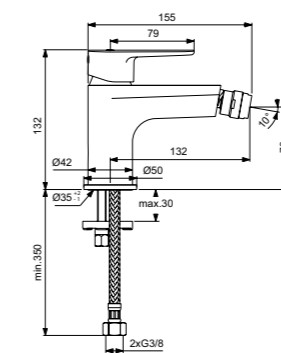

Без донного клапана
Картридж на керамических дисках FirmaFlow®
Система монтажа EasyFix® (облегченный монтаж)
Тонкий аэратор с ограничением потока 5 л/мин
Поставляется с гибкой подводкой G3/8 PEX
Покрытие SmartShine®
Картридж LightMove®