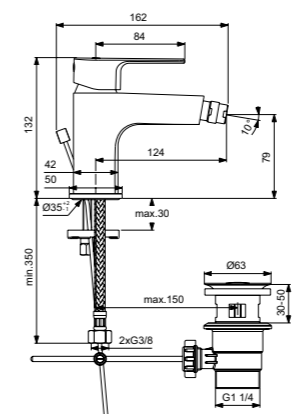

BC492AA
Пластиковый донный клапан
BC691AA
Металлический донный клапан
Картридж на керамических дисках FirmaFlow®
Система монтажа EasyFix® (облегченный монтаж)
Тонкий аэратор с ограничением потока 5 л/мин
Поставляется с гибкой подводкой G3/8 PEX
Шаровый шарнир M18x2
Покрытие SmartShine®
Картридж LightMove®