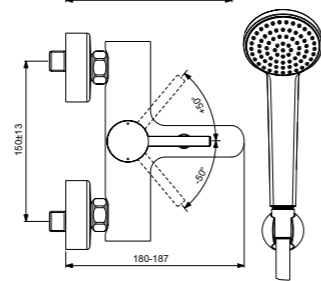

Ceraline
**Настенный смеситель
для душа**
BC200U4

Картридж на керамических дисках
Ограничитель температуры воды
Стандартные S-соединения
размером от 137 мм до 163 мм
Покрытие SmartShine®
Матовый черный/хром

Ceraline
**Настенный смеситель
для душа**
BC200U5

Картридж на керамических дисках
Ограничитель температуры воды
Стандартные S-соединения
размером от 137 мм до 163 мм
Покрытие SmartShine®
Матовый белый/хром

Картридж на керамических дисках
Ограничитель температуры воды
Стандартные S-соединения
размером от 137 мм до 163 мм
С душевым комплектом
Покрытие SmartShine®

Ceraline
**Настенный смеситель
для ванны/душа**
BC199AA

Картридж на керамических дисках
Ограничитель температуры воды
Обратный клапан
Стандартные S-соединения
с шумопоглотителями
Скрытый азратор
Автоматический переключатель
ванна/душ
Покрытие SmartShine®

Ceraline
**Настенный смеситель
для ванны/душа**
BC199U4

Картридж на керамических дисках
Ограничитель температуры воды
Обратный клапан
Стандартные S-соединения
с шумопоглотителями
Скрытый азратор
Автоматический переключатель
ванна/душ
Покрытие SmartShine®
Матовый черный/хром

Ceraline
**Настенный смеситель
для ванны/душа**
BC199U5

Картридж на керамических дисках
Ограничитель температуры воды
Обратный клапан
Стандартные S-соединения
с шумопоглотителями
Скрытый азратор
Автоматический переключатель
ванна/душ
Покрытие SmartShine®
Матовый белый/хром

Ceraline
**Встраиваемый смеситель
для ванны/душа**
Комплекты № 1 + № 2
A6939AA

Картридж с функцией Click
(ограничение потока воды)
Автоматический переключатель
ванна/душ
С Комплектом № 1
A1300NU
Покрытие SmartShine®

Ceraline
**Встраиваемый смеситель
для душа**
Комплекты № 1 + № 2
A6940AA