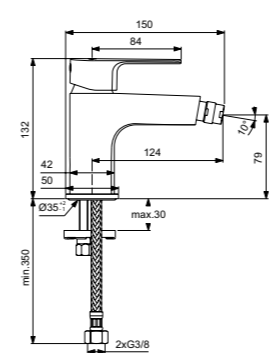

Без донного клапана
Картридж на керамических дисках FirmaFlow®
Система монтажа EasyFix® (облегченный монтаж)
Тонкий аэратор с ограничением потока 5 л/мин
Поставляется с гибкой подводкой G3/8 PEX
Шаровый шарнир M18x2
Покрытие SmartShine®
Картридж LightMove®