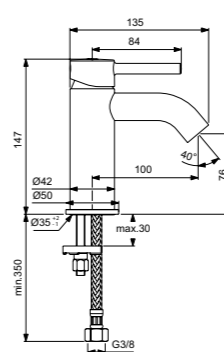

Без донного клапана

Система монтажа EasyFix®
(облегченный монтаж)

Скрытый аэратор
с ограничением потока 5 л/мин

Картридж на керамических дисках

Ограничитель температуры воды

Поставляется с гибкой
подводкой G3/8 PEX

Покрытие SmartShine®

Комфортное расстояние:
Высота 80 мм