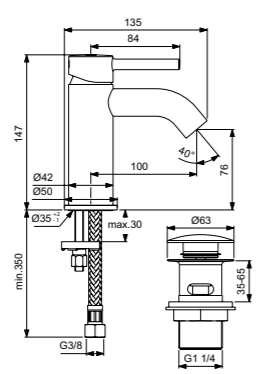

Металлический донный
клапан со щелчком
Картридж на керамических дисках
Ограничитель температуры воды
Система монтажа EasyFix®
(облегченный монтаж)
Тонкий аэратор
с ограничением потока 5 л/мин
Поставляется с гибкой
подводкой G3/8 PEX
Покрытие SmartShine®