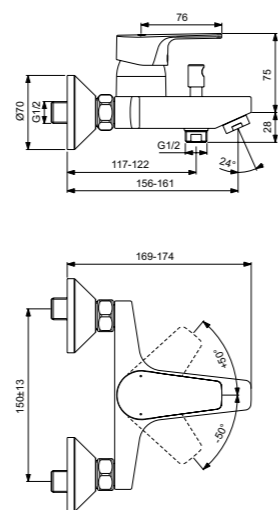

Картридж на керамических
дисках FirmaFlow®
Технология Click
(ограничение потока воды)
Обратный клапан
Автоматический
переключатель ванна/душ
Покрытие SmartShine®
Картридж LightMove®
Серый жемчуг / Хром