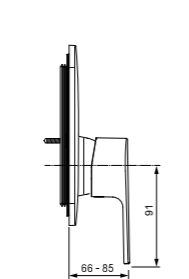

Картридж на керамических дисках
С Комплектом № 1
A1300NU

Картридж на керамических дисках
С Комплектом № 1
(A1300NU)
Серый жемчуг / Хром

Картридж с функцией HWTC
(ограничение максимальной
температуры горячей воды)
Комплект № 1
заказывается дополнительно
A1300NU

Картридж с функцией Click
(ограничение потока воды)
Комплект № 1
заказывается дополнительно
A1300NU

Картридж с функцией HWTC
(ограничение максимальной
температуры горячей воды)
Ппереключатель ванна/душ
с вытяжной кнопкой
(металлический)
Комплект № 1 EasyBox
заказывается дополнительно
A1000NU

Картридж на керамических дисках
Комплект № 1
заказывается отдельно
A1000NU