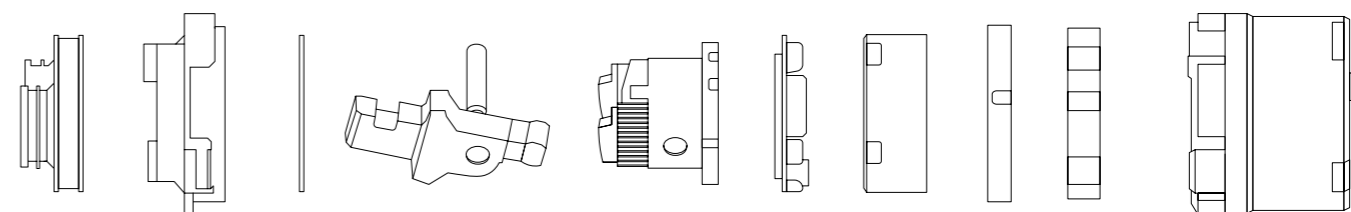

FirmaFlow®

СОВЕРШЕННЫЙ ДИЗАЙН, КОТОРЫЙ ВЫ НИКОГДА НЕ УВИДИТЕ

Являясь окончательным результатом развития оригинального картриджа на керамических дисках, результатом 50 лет работы, линейка FirmaFlow® является бесспорным лидером на рынке благодаря своей инновационной технологии исключительной долговечности, удобству и возможностям регулировок, в два раза превышающим требования отраслевых стандартов.

500,000+
циклов использования,
вдвое больше
установленных
отраслевых норм

95°C
термостойкость

10-15 лет
ежедневного
использования