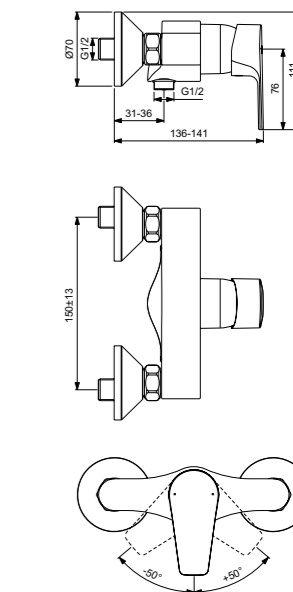

Картридж на керамических дисках FirmaFlow®
Технология Click (ограничение потока воды)
Обратный клапан
Покрытие SmartShine®
Картридж LightMove®