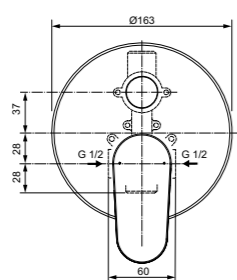

Картридж на керамических дисках
С Комплектом №1
A1300NU
Матовый черный

Картридж на керамических дисках
Комплект № 1
заказывается дополнительно
A1300NU

Картридж с функцией HWTC
(ограничение максимальной температуры горячей воды)
Переключатель ванна/душ
с вытяжной кнопкой
(металлический)
Комплект №1 EasyBox
заказывается дополнительно
A1000NU

Картридж с функцией HWTC
(ограничение максимальной температуры горячей воды)
Комплект № 1 EasyBox
заказывается дополнительно
A1000NU