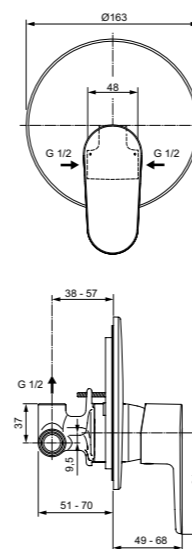

Картридж на керамических
дисках FirmaFlow®
Технология Click
(ограничение потока воды)
Обратный клапан
Покрытие SmartShine®
Картридж LightMove®
Матовый черный

Cerafine O
**Настенный
смеситель для ванны/душа**
BC500AA

Картридж на керамических
дисках FirmaFlow®
Технология Click
(ограничение потока воды)
Обратный клапан
Покрытие SmartShine®
Картридж LightMove®

Cerafine O
**Настенный
смеситель для ванны/душа**
BC500U4

Картридж на керамических
дисках FirmaFlow®
Технология Click
(ограничение потока воды)
Обратный клапан
Покрытие SmartShine®
Картридж LightMove®
Матовый черный

Cerafine O
**Настенный
смеситель для ванны/душа
с душевым комплектом**
BC706AA

Картридж на керамических
дисках FirmaFlow®
Технология Click
(ограничение потока воды)
Обратный клапан
Фиксированный настенный держатель
Металлический шланг 1500 мм
Душевая лейка Idealrain
Покрытие SmartShine®
Картридж LightMove®

Cerafine O
**Встраиваемый
смеситель для душа
Комплект № 1 + Комплект № 2**
A7192AA

Картридж на керамических дисках
С Комплектом № 1
A1300NU

Cerafine O
**Встраиваемый
смеситель для душа
Комплект № 2**
A7194AA

Картридж на керамических дисках
Комплект № 1
заказывается отдельно
A1300NU

Cerafine O
**Встраиваемый
смеситель для душа
Комплект № 1 + Комплект № 2**
A7192U4

Картридж на керамических дисках
С Комплектом № 1
A1300NU
Матовый черный

Cerafine O
**Встраиваемый
смеситель для ванны/душа
Комплект №1 + Комплект № 2**
A7193AA

Картридж на керамических дисках
С Комплектом № 1
A1300NU