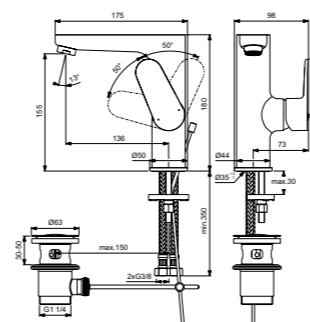

Металлический донный клапан
Картридж на керамических дисках FirmaFlow®
Система монтажа EasyFix® (облегченный монтаж)
Тонкий аэратор с ограничением потока 5 л/мин
Поставляется с гибкой подводкой G3/8 PEX
Покрытие SmartShine®
Картридж LightMove®
Комфортное расстояние: Высота 155 мм
Матовый черный