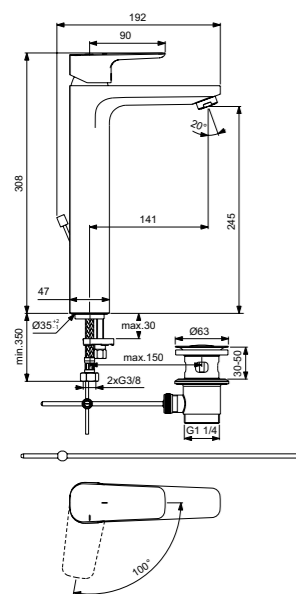

Ceraplan III
Настенный смеситель для ванны с душевым комплектом
B0719AA

Металлический донный клапан
Технология BlueStart®
Картридж на керамических дисках FirmaFlow®
Поставляется с гибкой подводкой G3/8 PEX
Аэратор с ограничением потока 5 л/мин
Система монтажа EasyFix® (облегченный монтаж)
Покрытие SmartShine®
Картридж LightMove®
Комфортное расстояние:
Высота 250 мм

Ceraplan III
Смеситель для биде
BC626AA