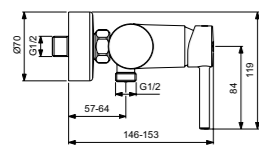

Ceraline
**Настенный смеситель
для душа**
BC200U4

Картридж на керамических дисках
Ограничитель температуры воды
Стандартные S-соединения
размером от 137 мм до 163 мм
Покрытие SmartShine®
Матовый черный/хром

Ceraline
**Настенный смеситель
для душа**
BC200U5

Картридж на керамических дисках
Ограничитель температуры воды
Стандартные S-соединения
размером от 137 мм до 163 мм
Покрытие SmartShine®
Матовый белый/хром

Картридж на керамических дисках
Ограничитель температуры воды
Стандартные S-соединения
размером от 137 мм до 163 мм
С душевым комплектом
Покрытие SmartShine®

Ceraline
**Настенный смеситель
для ванны/душа**
BC199AA

Картридж на керамических дисках
Ограничитель температуры воды
Обратный клапан
Стандартные S-соединения
с шумопоглотителями
Скрытый азратор
Автоматический переключатель
ванна/душ
Покрытие SmartShine®

Ceraline
**Настенный смеситель
для ванны/душа**
BC199U4

Картридж на керамических дисках
Ограничитель температуры воды
Обратный клапан
Стандартные S-соединения
с шумопоглотителями
Скрытый азратор
Автоматический переключатель
ванна/душ
Покрытие SmartShine®
Матовый черный/хром

Ceraline
**Настенный смеситель
для ванны/душа**
BC199U5

Картридж на керамических дисках
Ограничитель температуры воды
Обратный клапан
Стандартные S-соединения
с шумопоглотителями
Скрытый азратор
Автоматический переключатель
ванна/душ
Покрытие SmartShine®
Матовый белый/хром

Ceraline
**Встраиваемый смеситель
для ванны/душа**
Комплекты № 1 + № 2
A6939AA

Картридж с функцией Click
(ограничение потока воды)
Автоматический переключатель
ванна/душ
С Комплектом № 1
A1300NU
Покрытие SmartShine®

Ceraline
**Встраиваемый смеситель
для душа**
Комплекты № 1 + № 2
A6940AA