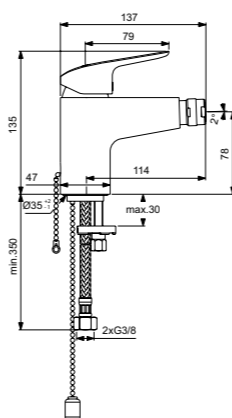

Ceraflex
**Смеситель для умывальника
двуручковый
под 3 отверстия**
B1873AA

Керамические картриджи 90°
Аэратор 24x1
Покрытие SmartShine®

Ceraflex
**Встраиваемый смеситель
для умывальника
Комплект № 2**
A6941AA

Картридж HWTC
Излив 172 мм
Аэратор Cascade с ограничением
потока 5 л/мин
Ограничение максимальной
температуры воды (доступна
предустановленная опция)
Комплект № 1 EasyBox
заказывается дополнительно
A5948NU
Покрытие SmartShine®

Ceraflex
**Настенный смеситель
для умывальника**
B1717AA

Трубчатый излив 160 мм
Картридж на керамических
дисках FirmaFlow®
Технология Click
(ограничение потока воды)
Аэратор M24x1
S-соединения
и цилиндрические накладки
Ограничение максимальной
температуры воды (доступна
предустановленная опция)
Покрытие SmartShine®
Картридж LightMove®

Ceraflex
Смеситель для биде
B1718AA

Металлический донный клапан
Картридж на керамических
дисках FirmaFlow®
Технология Click
(ограничение потока воды)
Аэратор M24x1
Система монтажа EasyFix®
(облегченный монтаж)
Поставляется с гибкой
подводкой G3/8 PEX
Ограничение максимальной
температуры воды (доступна
предустановленная функция)
Покрытие SmartShine®
Картридж LightMove®

Ceraflex
Смеситель для биде
B1825AA

С цепочкой
Картридж на керамических
дисках FirmaFlow®
Технология Click
(ограничение потока воды)
Аэратор M24x1
Система монтажа EasyFix®
(облегченный монтаж)
Поставляется с гибкой
подводкой G3/8 PEX
Ограничение максимальной
температуры воды (доступна
предустановленная функция)
Покрытие SmartShine®
Картридж LightMove®

Ceraflex
**Настенный смеситель
для душа**
B1719AA