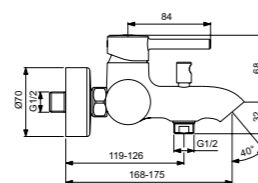

Ceraline
**Настенный смеситель
для душа**
BC200U4

Картридж на керамических дисках
Ограничитель температуры воды
Стандартные S-соединения
размером от 137 мм до 163 мм
Покрытие SmartShine®
Матовый черный/хром

Ceraline
**Настенный смеситель
для душа**
BC200U5

Картридж на керамических дисках
Ограничитель температуры воды
Стандартные S-соединения
размером от 137 мм до 163 мм
Покрытие SmartShine®
Матовый белый/хром

Картридж на керамических дисках
Ограничитель температуры воды
Стандартные S-соединения
размером от 137 мм до 163 мм
С душевым комплектом
Покрытие SmartShine®

Ceraline
**Настенный смеситель
для ванны/душа**
BC199AA

Картридж на керамических дисках
Ограничитель температуры воды
Обратный клапан
Стандартные S-соединения
с шумопоглотителями
Скрытый азратор
Автоматический переключатель
ванна/душ
Покрытие SmartShine®

Ceraline
**Настенный смеситель
для ванны/душа**
BC199U4

Картридж на керамических дисках
Ограничитель температуры воды
Обратный клапан
Стандартные S-соединения
с шумопоглотителями
Скрытый азратор
Автоматический переключатель
ванна/душ
Покрытие SmartShine®
Матовый черный/хром

Ceraline
**Настенный смеситель
для ванны/душа**
BC199U5

Картридж на керамических дисках
Ограничитель температуры воды
Обратный клапан
Стандартные S-соединения
с шумопоглотителями
Скрытый азратор
Автоматический переключатель
ванна/душ
Покрытие SmartShine®
Матовый белый/хром

Ceraline
**Встраиваемый смеситель
для ванны/душа**
Комплекты № 1 + № 2
A6939AA

Картридж с функцией Click
(ограничение потока воды)
Автоматический переключатель
ванна/душ
С Комплектом № 1
A1300NU
Покрытие SmartShine®

Ceraline
**Встраиваемый смеситель
для душа**
Комплекты № 1 + № 2
A6940AA