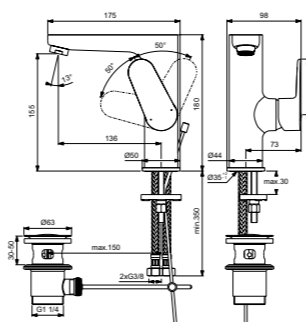

BC497AA
Пластиковый донный клапан
BC703AA
Металлический донный клапан
Картридж на керамических дисках FirmaFlow®
Система монтажа EasyFix® (облегченный монтаж)
Тонкий аэратор с ограничением потока 5 л/мин
Поставляется с гибкой подводкой G3/8 PEX
Покрытие SmartShine®
Картридж LightMove®
Комфортное расстояние: Высота 155 мм