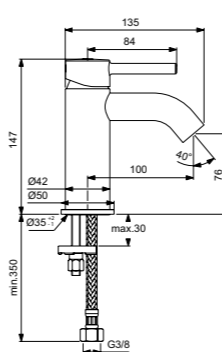

Без донного клапана

Система монтажа EasyFix®
(облегченный монтаж)

Скрытый аэратор
с ограничением потока 5 л/мин

Картридж на керамических дисках

Ограничитель температуры воды

Поставляется с гибкой
подводкой G3/8 PEX

Покрытие SmartShine®

Комфортное расстояние:
Высота 80 мм