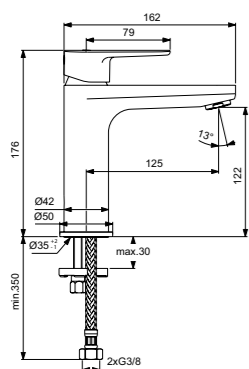

Картридж на керамических дисках  
Комплект № 1  
заказывается отдельно  
A1000NU

Cerafine O  
**Смеситель для умывальника Grande с технологией BlueStart®**  
BC700AA

Без донного клапана  
Технология BlueStart®  
Картридж на керамических дисках FirmaFlow®  
Система монтажа EasyFix® (облегченный монтаж)  
Тонкий аэратор с ограничением потока 5 л/мин  
Поставляется с гибкой подводкой G3/8 PEX  
Покрытие SmartShine®  
Картридж LightMove®  
Комфортное расстояние: Высота 120 мм