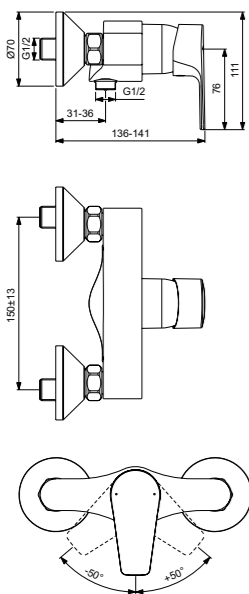

Картридж на керамических
дисках FirmaFlow®
Технология Click
(ограничение потока воды)
Обратный клапан
Покрытие SmartShine®
Картридж LightMove®
Серый жемчуг / Хром