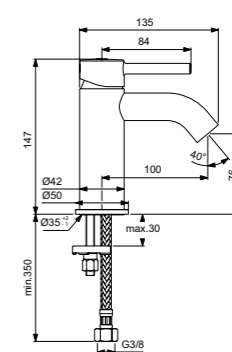

Комфортное расстояние:  
Высота 80 мм

Ceraline  
Смеситель для умывальника  
BC203U4

Металлический донный клапан

Система монтажа EasyFix®  
(облегченный монтаж)

Скрытый аэратор  
с ограничением потока 5 л/мин