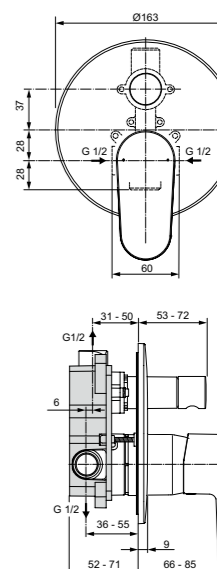

Картридж на керамических
дисках FirmaFlow®
Технология Click
(ограничение потока воды)
Обратный клапан
Покрытие SmartShine®
Картридж LightMove®
Матовый черный

Cerafine O
**Настенный
смеситель для ванны/душа**
BC500AA

Картридж на керамических
дисках FirmaFlow®
Технология Click
(ограничение потока воды)
Обратный клапан
Покрытие SmartShine®
Картридж LightMove®

Cerafine O
**Настенный
смеситель для ванны/душа**
BC500U4

Картридж на керамических
дисках FirmaFlow®
Технология Click
(ограничение потока воды)
Обратный клапан
Покрытие SmartShine®
Картридж LightMove®
Матовый черный

Cerafine O
**Настенный
смеситель для ванны/душа
с душевым комплектом**
BC706AA

Картридж на керамических
дисках FirmaFlow®
Технология Click
(ограничение потока воды)
Обратный клапан
Фиксированный настенный держатель
Металлический шланг 1500 мм
Душевая лейка Idealrain
Покрытие SmartShine®
Картридж LightMove®

Cerafine O
**Встраиваемый
смеситель для душа
Комплект № 1 + Комплект № 2**
A7192AA

Картридж на керамических дисках
С Комплектом № 1
A1300NU

Cerafine O
**Встраиваемый
смеситель для душа
Комплект № 2**
A7194AA

Картридж на керамических дисках
Комплект № 1
заказывается отдельно
A1300NU

Cerafine O
**Встраиваемый
смеситель для душа
Комплект № 1 + Комплект № 2**
A7192U4

Картридж на керамических дисках
С Комплектом № 1
A1300NU
Матовый черный

Cerafine O
**Встраиваемый
смеситель для ванны/душа
Комплект №1 + Комплект № 2**
A7193AA

Картридж на керамических дисках
С Комплектом № 1
A1300NU