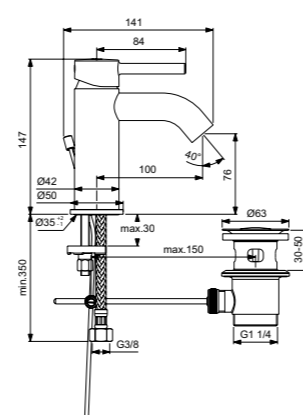

Картридж на керамических дисках

Поставляется с гибкой  
подводкой G3/8 PEX

Покрытие SmartShine®

Комфортное расстояние:  
Высота 80 мм

Ceraline  
Смеситель для умывальника  
BC268AA

Без донного клапана

Система монтажа EasyFix®  
(облегченный монтаж)