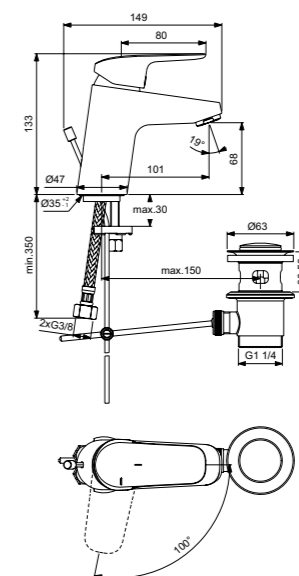

Металлический донный клапан
Технология BlueStart®
Картридж на керамических дисках FirmaFlow®
Тонкий аэратор с ограничением потока 5 л/мин
Система монтажа EasyFix® (облегченный монтаж)
Поставляется с гибкой подводкой G3/8 PEX
Ограничение максимальной температуры воды (доступна в предустановленной опции)
Покрытие SmartShine®
Картридж LightMove®
Комфортное расстояние:
Высота 70 мм

Ceraflex
Смеситель для умывальника Grande
B1712AA / B1713AA