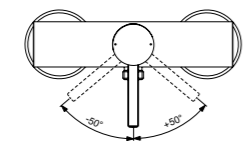

Ceraline
**Настенный смеситель
для душа**
BC200U4

Картридж на керамических дисках
Ограничитель температуры воды
Стандартные S-соединения
размером от 137 мм до 163 мм
Покрытие SmartShine®
Матовый черный/хром

Ceraline
**Настенный смеситель
для душа**
BC200U5

Картридж на керамических дисках
Ограничитель температуры воды
Стандартные S-соединения
размером от 137 мм до 163 мм
Покрытие SmartShine®
Матовый белый/хром

Картридж на керамических дисках
Ограничитель температуры воды
Стандартные S-соединения
размером от 137 мм до 163 мм
С душевым комплектом
Покрытие SmartShine®

Ceraline
**Настенный смеситель
для ванны/душа**
BC199AA

Картридж на керамических дисках
Ограничитель температуры воды
Обратный клапан
Стандартные S-соединения
с шумопоглотителями
Скрытый азратор
Автоматический переключатель
ванна/душ
Покрытие SmartShine®

Ceraline
**Настенный смеситель
для ванны/душа**
BC199U4

Картридж на керамических дисках
Ограничитель температуры воды
Обратный клапан
Стандартные S-соединения
с шумопоглотителями
Скрытый азратор
Автоматический переключатель
ванна/душ
Покрытие SmartShine®
Матовый черный/хром

Ceraline
**Настенный смеситель
для ванны/душа**
BC199U5

Картридж на керамических дисках
Ограничитель температуры воды
Обратный клапан
Стандартные S-соединения
с шумопоглотителями
Скрытый азратор
Автоматический переключатель
ванна/душ
Покрытие SmartShine®
Матовый белый/хром

Ceraline
**Встраиваемый смеситель
для ванны/душа**
Комплекты № 1 + № 2
A6939AA

Картридж с функцией Click
(ограничение потока воды)
Автоматический переключатель
ванна/душ
С Комплектом № 1
A1300NU
Покрытие SmartShine®

Ceraline
**Встраиваемый смеситель
для душа**
Комплекты № 1 + № 2
A6940AA