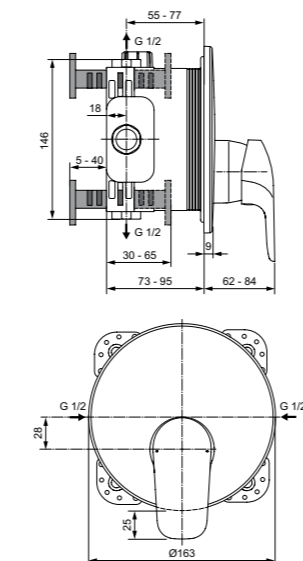

Картридж с функцией HWTC (ограничение максимальной температуры горячей воды)
Комплект № 1 EasyBox заказывается дополнительно A1000NU
Покрытие SmartShine®

Ceraflex
**Встраиваемый смеситель
для душа**
Комплект №1 + № 2
A6757AA