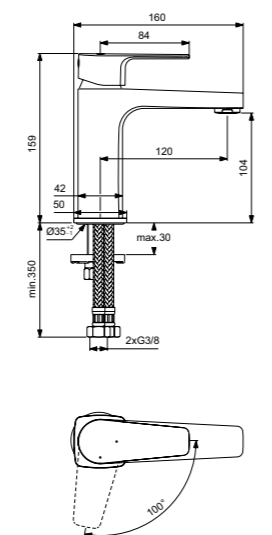

Без донного клапана
Технология BlueStart®
Картридж на керамических дисках FirmaFlow®
Система монтажа EasyFix® (облегченный монтаж)
Тонкий аэратор с ограничением потока 5 л/мин
Поставляется с гибкой подводкой G3/8 PEX
Покрытие SmartShine®
Картридж LightMove®
Комфортное расстояние: Высота 105 мм