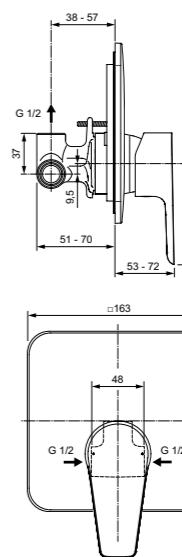

Картридж на керамических дисках
С Комплектом № 1
A1000NU