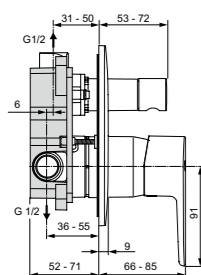

Картридж на керамических дисках
С Комплектом №1
A1300NU
Матовый черный

Картридж на керамических дисках
Комплект № 1
заказывается дополнительно
A1300NU

Картридж с функцией HWTC
(ограничение максимальной температуры горячей воды)
Переключатель ванна/душ
с вытяжной кнопкой
(металлический)
Комплект №1 EasyBox
заказывается дополнительно
A1000NU

Картридж с функцией HWTC
(ограничение максимальной температуры горячей воды)
Комплект № 1 EasyBox
заказывается дополнительно
A1000NU