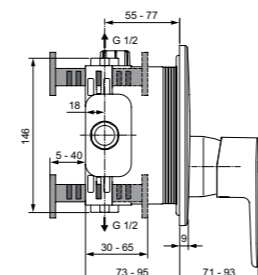

Картридж на керамических дисках
С Комплектом №1
A1300NU
Матовый черный

Картридж на керамических дисках
Комплект № 1
заказывается дополнительно
A1300NU

Картридж с функцией HWTC
(ограничение максимальной температуры горячей воды)
Переключатель ванна/душ
с вытяжной кнопкой
(металлический)
Комплект №1 EasyBox
заказывается дополнительно
A1000NU

Картридж с функцией HWTC
(ограничение максимальной температуры горячей воды)
Комплект № 1 EasyBox
заказывается дополнительно
A1000NU