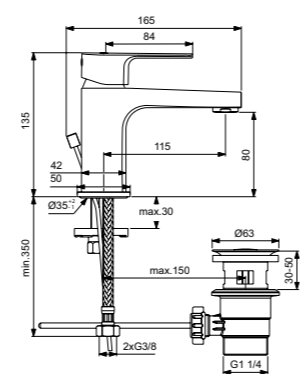

BC684AA
Пластиковый донный клапан
BC685AA
Металлический донный клапан
Картридж на керамических дисках FirmaFlow®
Технология Click (ограничение потока воды)
Система монтажа EasyFix® (облегченный монтаж)
Тонкий аэратор с ограничением потока 5 л/мин
Поставляется с гибкой подводкой G3/8 PEX
Покрытие SmartShine®
Картридж LightMove®
Комфортное расстояние: Высота 80 мм