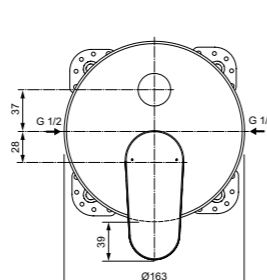

Картридж на керамических дисках
С Комплектом №1
A1300NU
Матовый черный

Картридж на керамических дисках
Комплект № 1
заказывается дополнительно
A1300NU

Картридж с функцией HWTC
(ограничение максимальной температуры горячей воды)
Переключатель ванна/душ
с вытяжной кнопкой
(металлический)
Комплект №1 EasyBox
заказывается дополнительно
A1000NU

Картридж с функцией HWTC
(ограничение максимальной температуры горячей воды)
Комплект № 1 EasyBox
заказывается дополнительно
A1000NU