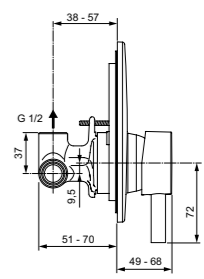

Ceraline
**Настенный смеситель
для душа**
BC200U4

Картридж на керамических дисках
Ограничитель температуры воды
Стандартные S-соединения
размером от 137 мм до 163 мм
Покрытие SmartShine®
Матовый черный/хром

Ceraline
**Настенный смеситель
для душа**
BC200U5

Картридж на керамических дисках
Ограничитель температуры воды
Стандартные S-соединения
размером от 137 мм до 163 мм
Покрытие SmartShine®
Матовый белый/хром

Картридж на керамических дисках
Ограничитель температуры воды
Стандартные S-соединения
размером от 137 мм до 163 мм
С душевым комплектом
Покрытие SmartShine®

Ceraline
**Настенный смеситель
для ванны/душа**
BC199AA

Картридж на керамических дисках
Ограничитель температуры воды
Обратный клапан
Стандартные S-соединения
с шумопоглотителями
Скрытый азратор
Автоматический переключатель
ванна/душ
Покрытие SmartShine®

Ceraline
**Настенный смеситель
для ванны/душа**
BC199U4

Картридж на керамических дисках
Ограничитель температуры воды
Обратный клапан
Стандартные S-соединения
с шумопоглотителями
Скрытый азратор
Автоматический переключатель
ванна/душ
Покрытие SmartShine®
Матовый черный/хром

Ceraline
**Настенный смеситель
для ванны/душа**
BC199U5

Картридж на керамических дисках
Ограничитель температуры воды
Обратный клапан
Стандартные S-соединения
с шумопоглотителями
Скрытый азратор
Автоматический переключатель
ванна/душ
Покрытие SmartShine®
Матовый белый/хром

Ceraline
**Встраиваемый смеситель
для ванны/душа**
Комплекты № 1 + № 2
A6939AA

Картридж с функцией Click
(ограничение потока воды)
Автоматический переключатель
ванна/душ
С Комплектом № 1
A1300NU
Покрытие SmartShine®

Ceraline
**Встраиваемый смеситель
для душа**
Комплекты № 1 + № 2
A6940AA