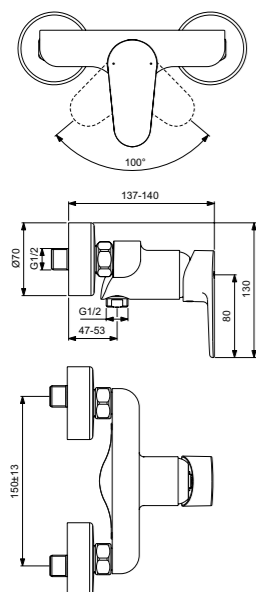

Картридж на керамических
дисках FirmaFlow®
Технология Click
(ограничение потока воды)
Обратный клапан
Покрытие SmartShine®
Картридж LightMove®
Матовый черный

Cerafine O
**Настенный
смеситель для ванны/душа**
BC500AA

Картридж на керамических
дисках FirmaFlow®
Технология Click
(ограничение потока воды)
Обратный клапан
Покрытие SmartShine®
Картридж LightMove®

Cerafine O
**Настенный
смеситель для ванны/душа**
BC500U4

Картридж на керамических
дисках FirmaFlow®
Технология Click
(ограничение потока воды)
Обратный клапан
Покрытие SmartShine®
Картридж LightMove®
Матовый черный

Cerafine O
**Настенный
смеситель для ванны/душа
с душевым комплектом**
BC706AA

Картридж на керамических
дисках FirmaFlow®
Технология Click
(ограничение потока воды)
Обратный клапан
Фиксированный настенный держатель
Металлический шланг 1500 мм
Душевая лейка Idealrain
Покрытие SmartShine®
Картридж LightMove®

Cerafine O
**Встраиваемый
смеситель для душа
Комплект № 1 + Комплект № 2**
A7192AA

Картридж на керамических дисках
С Комплектом № 1
A1300NU

Cerafine O
**Встраиваемый
смеситель для душа
Комплект № 2**
A7194AA

Картридж на керамических дисках
Комплект № 1
заказывается отдельно
A1300NU

Cerafine O
**Встраиваемый
смеситель для душа
Комплект № 1 + Комплект № 2**
A7192U4

Картридж на керамических дисках
С Комплектом № 1
A1300NU
Матовый черный

Cerafine O
**Встраиваемый
смеситель для ванны/душа
Комплект №1 + Комплект № 2**
A7193AA

Картридж на керамических дисках
С Комплектом № 1
A1300NU