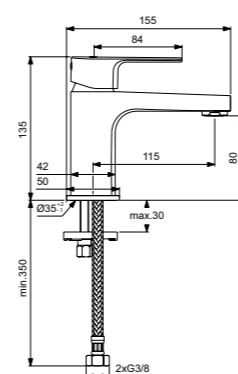

Без донного клапана
Картридж на керамических дисках FirmaFlow®
Технология Click (ограничение потока воды)
Система монтажа EasyFix® (облегченный монтаж)
Тонкий аэратор с ограничением потока 5 л/мин
Поставляется с гибкой подводкой G3/8 PEX
Покрытие SmartShine®
Картридж LightMove®
Комфортное расстояние: Высота 80 мм