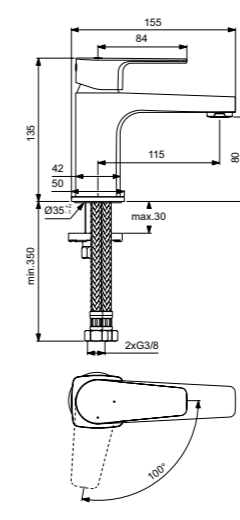

Без донного клапана
Технология BlueStart®
Картридж на керамических дисках FirmaFlow®
Система монтажа EasyFix® (облегченный монтаж)
Тонкий аэратор с ограничением потока 5 л/мин
Поставляется с гибкой подводкой G3/8 PEX
Покрытие SmartShine®
Картридж LightMove®
Комфортное расстояние: Высота 80 мм