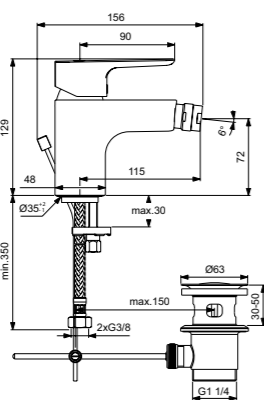

Металлический донный клапан
Картридж на керамических дисках FirmaFlow®
Ограничитель максимальной температуры воды (доступна предустановленная опция)
Система монтажа EasyFix® (облегченный монтаж)
Литой корпус из латуни
Аэратор регулируемый, на шаровом шарнире M24x1
Соединение для гибких шлангов системы подачи воды G3/8"