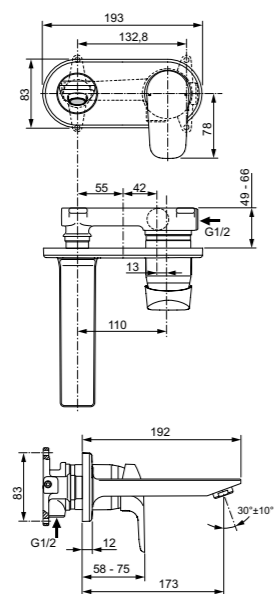

Ceraflex
**Смеситель для умывальника
двуручковый
под 3 отверстия**
B1873AA

Керамические картриджи 90°
Аэратор 24x1
Покрытие SmartShine®

Ceraflex
**Встраиваемый смеситель
для умывальника
Комплект № 2**
A6941AA

Картридж HWTC
Излив 172 мм
Аэратор Cascade с ограничением
потока 5 л/мин
Ограничение максимальной
температуры воды (доступна
предустановленная опция)
Комплект № 1 EasyBox
заказывается дополнительно
A5948NU
Покрытие SmartShine®

Ceraflex
**Настенный смеситель
для умывальника**
B1717AA

Трубчатый излив 160 мм
Картридж на керамических
дисках FirmaFlow®
Технология Click
(ограничение потока воды)
Аэратор M24x1
S-соединения
и цилиндрические накладки
Ограничение максимальной
температуры воды (доступна
предустановленная опция)
Покрытие SmartShine®
Картридж LightMove®

Ceraflex
Смеситель для биде
B1718AA

Металлический донный клапан
Картридж на керамических
дисках FirmaFlow®
Технология Click
(ограничение потока воды)
Аэратор M24x1
Система монтажа EasyFix®
(облегченный монтаж)
Поставляется с гибкой
подводкой G3/8 PEX
Ограничение максимальной
температуры воды (доступна
предустановленная функция)
Покрытие SmartShine®
Картридж LightMove®

Ceraflex
Смеситель для биде
B1825AA

С цепочкой
Картридж на керамических
дисках FirmaFlow®
Технология Click
(ограничение потока воды)
Аэратор M24x1
Система монтажа EasyFix®
(облегченный монтаж)
Поставляется с гибкой
подводкой G3/8 PEX
Ограничение максимальной
температуры воды (доступна
предустановленная функция)
Покрытие SmartShine®
Картридж LightMove®

Ceraflex
**Настенный смеситель
для душа**
B1719AA