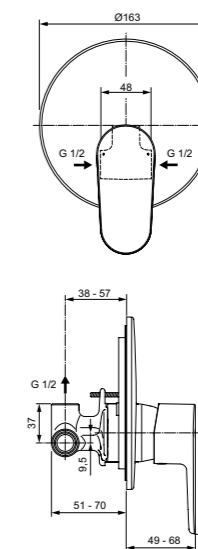

Картридж на керамических
дисках FirmaFlow®
Технология Click
(ограничение потока воды)
Обратный клапан
Покрытие SmartShine®
Картридж LightMove®
Матовый черный

Cerafine O
**Настенный
смеситель для ванны/душа**
BC500AA

Картридж на керамических
дисках FirmaFlow®
Технология Click
(ограничение потока воды)
Обратный клапан
Покрытие SmartShine®
Картридж LightMove®

Cerafine O
**Настенный
смеситель для ванны/душа**
BC500U4

Картридж на керамических
дисках FirmaFlow®
Технология Click
(ограничение потока воды)
Обратный клапан
Покрытие SmartShine®
Картридж LightMove®
Матовый черный

Cerafine O
**Настенный
смеситель для ванны/душа
с душевым комплектом**
BC706AA

Картридж на керамических
дисках FirmaFlow®
Технология Click
(ограничение потока воды)
Обратный клапан
Фиксированный настенный держатель
Металлический шланг 1500 мм
Душевая лейка Idealrain
Покрытие SmartShine®
Картридж LightMove®

Cerafine O
**Встраиваемый
смеситель для душа
Комплект № 1 + Комплект № 2**
A7192AA

Картридж на керамических дисках
С Комплектом № 1
A1300NU

Cerafine O
**Встраиваемый
смеситель для душа
Комплект № 2**
A7194AA

Картридж на керамических дисках
Комплект № 1
заказывается отдельно
A1300NU

Cerafine O
**Встраиваемый
смеситель для душа
Комплект № 1 + Комплект № 2**
A7192U4

Картридж на керамических дисках
С Комплектом № 1
A1300NU
Матовый черный

Cerafine O
**Встраиваемый
смеситель для ванны/душа
Комплект №1 + Комплект № 2**
A7193AA

Картридж на керамических дисках
С Комплектом № 1
A1300NU