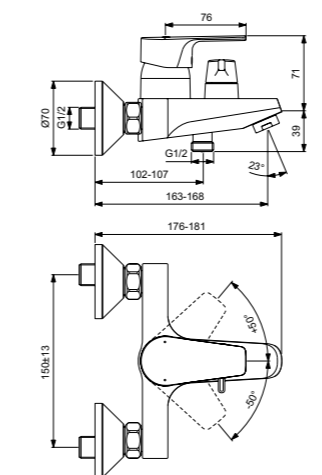

Cerafine D
**Настенный
смеситель для ванны/душа**
BC494AA

Картридж на керамических
дисках FirmaFlow®
Технология Click
(ограничение потока воды)
Обратный клапан
Керамический переключатель
ванна/душ
Покрытие SmartShine®
Картридж LightMove®