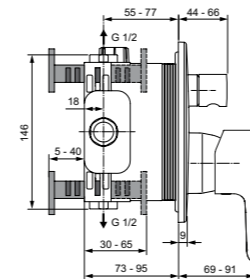

Картридж на керамических дисках
С Комплектом № 1
A1300NU

Картридж на керамических дисках
С Комплектом № 1
(A1300NU)
Серый жемчуг / Хром

Картридж с функцией HWTC
(ограничение максимальной
температуры горячей воды)
Комплект № 1
заказывается дополнительно
A1300NU

Картридж с функцией Click
(ограничение потока воды)
Комплект № 1
заказывается дополнительно
A1300NU

Картридж с функцией HWTC
(ограничение максимальной
температуры горячей воды)
Ппереключатель ванна/душ
с вытяжной кнопкой
(металлический)
Комплект № 1 EasyBox
заказывается дополнительно
A1000NU

Картридж на керамических дисках
Комплект № 1
заказывается отдельно
A1000NU