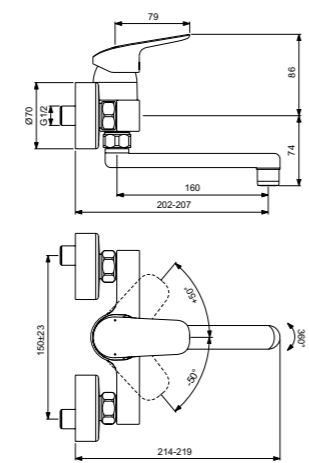

Ceraflex
**Смеситель для умывальника
двуручковый
под 3 отверстия**
B1873AA

Керамические картриджи 90°
Аэратор 24x1
Покрытие SmartShine®

Ceraflex
**Встраиваемый смеситель
для умывальника
Комплект № 2**
A6941AA

Картридж HWTC
Излив 172 мм
Аэратор Cascade с ограничением
потока 5 л/мин
Ограничение максимальной
температуры воды (доступна
предустановленная опция)
Комплект № 1 EasyBox
заказывается дополнительно
A5948NU
Покрытие SmartShine®

Ceraflex
**Настенный смеситель
для умывальника**
B1717AA

Трубчатый излив 160 мм
Картридж на керамических
дисках FirmaFlow®
Технология Click
(ограничение потока воды)
Аэратор M24x1
S-соединения
и цилиндрические накладки
Ограничение максимальной
температуры воды (доступна
предустановленная опция)
Покрытие SmartShine®
Картридж LightMove®

Ceraflex
Смеситель для биде
B1718AA

Металлический донный клапан
Картридж на керамических
дисках FirmaFlow®
Технология Click
(ограничение потока воды)
Аэратор M24x1
Система монтажа EasyFix®
(облегченный монтаж)
Поставляется с гибкой
подводкой G3/8 PEX
Ограничение максимальной
температуры воды (доступна
предустановленная функция)
Покрытие SmartShine®
Картридж LightMove®

Ceraflex
Смеситель для биде
B1825AA

С цепочкой
Картридж на керамических
дисках FirmaFlow®
Технология Click
(ограничение потока воды)
Аэратор M24x1
Система монтажа EasyFix®
(облегченный монтаж)
Поставляется с гибкой
подводкой G3/8 PEX
Ограничение максимальной
температуры воды (доступна
предустановленная функция)
Покрытие SmartShine®
Картридж LightMove®

Ceraflex
**Настенный смеситель
для душа**
B1719AA