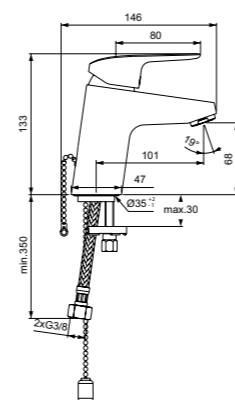

С цепочкой
Картридж на керамических дисках FirmaFlow®
Тонкий аэратор с ограничением потока 5 л/мин
Система монтажа EasyFix® (облегченный монтаж)
Поставляется с гибкой подводкой G3/8 PEX
Ограничение максимальной температуры воды (доступна предустановленная опция)
Покрытие SmartShine®
Картридж LightMove®
Комфортное расстояние:
Высота 70 мм