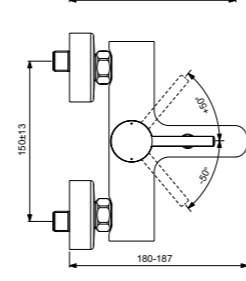

Ceraline
**Настенный смеситель
для душа**
BC200U4

Картридж на керамических дисках
Ограничитель температуры воды
Стандартные S-соединения
размером от 137 мм до 163 мм
Покрытие SmartShine®
Матовый черный/хром

Ceraline
**Настенный смеситель
для душа**
BC200U5

Картридж на керамических дисках
Ограничитель температуры воды
Стандартные S-соединения
размером от 137 мм до 163 мм
Покрытие SmartShine®
Матовый белый/хром

Картридж на керамических дисках
Ограничитель температуры воды
Стандартные S-соединения
размером от 137 мм до 163 мм
С душевым комплектом
Покрытие SmartShine®

Ceraline
**Настенный смеситель
для ванны/душа**
BC199AA

Картридж на керамических дисках
Ограничитель температуры воды
Обратный клапан
Стандартные S-соединения
с шумопоглотителями
Скрытый азратор
Автоматический переключатель
ванна/душ
Покрытие SmartShine®

Ceraline
**Настенный смеситель
для ванны/душа**
BC199U4

Картридж на керамических дисках
Ограничитель температуры воды
Обратный клапан
Стандартные S-соединения
с шумопоглотителями
Скрытый азратор
Автоматический переключатель
ванна/душ
Покрытие SmartShine®
Матовый черный/хром

Ceraline
**Настенный смеситель
для ванны/душа**
BC199U5

Картридж на керамических дисках
Ограничитель температуры воды
Обратный клапан
Стандартные S-соединения
с шумопоглотителями
Скрытый азратор
Автоматический переключатель
ванна/душ
Покрытие SmartShine®
Матовый белый/хром

Ceraline
**Встраиваемый смеситель
для ванны/душа**
Комплекты № 1 + № 2
A6939AA

Картридж с функцией Click
(ограничение потока воды)
Автоматический переключатель
ванна/душ
С Комплектом № 1
A1300NU
Покрытие SmartShine®

Ceraline
**Встраиваемый смеситель
для душа**
Комплекты № 1 + № 2
A6940AA