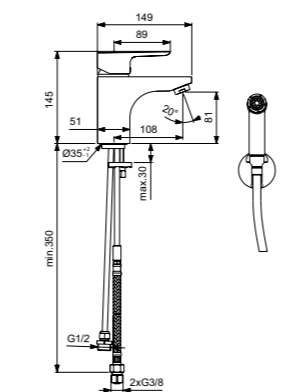

Картридж на керамических дисках FirmaFlow®
Ограничитель максимальной температуры воды (доступна предустановленная опция)
Литой корпус из латуни
Аэратор Cascade M24x1
Система монтажа EasyFix® (облегченный монтаж)
Поставляется с гибкой подводкой G3/8 PEX
Гигиенический душ с кнопкой включения/выключения
Настенный держатель для гибкого шланга 1800 мм
Обратный клапан