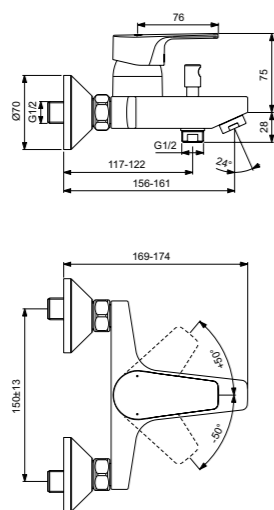

Картридж на керамических
дисках FirmaFlow®
Технология Click
(ограничение потока воды)
Обратный клапан
Автоматический
переключатель ванна/душ
Покрытие SmartShine®
Картридж LightMove®