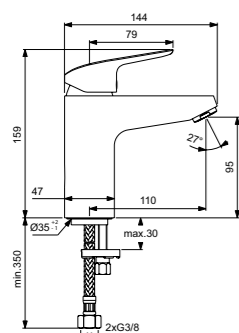

Без донного клапан
Картридж на керамических дисках FirmaFlow®
Тонкий аэратор с ограничением потока 5 л/мин
Система монтажа EasyFix® (облегченный монтаж)
Поставляется с гибкой подводкой G3/8 PEX
Ограничение максимальной температуры воды (доступна предустановленная опция)
Покрытие SmartShine®
Картридж LightMove®
Комфортное расстояние: Высота 100 мм