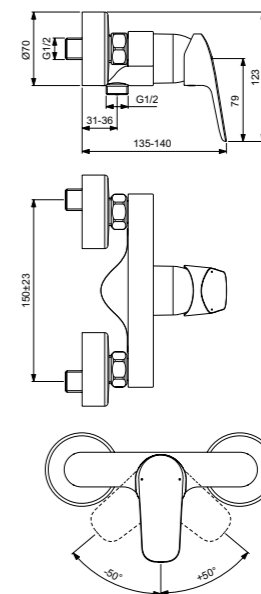

Ceraflex
**Смеситель для умывальника
двуручковый
под 3 отверстия**
B1873AA

Керамические картриджи 90°
Аэратор 24x1
Покрытие SmartShine®

Ceraflex
**Встраиваемый смеситель
для умывальника
Комплект № 2**
A6941AA

Картридж HWTC
Излив 172 мм
Аэратор Cascade с ограничением
потока 5 л/мин
Ограничение максимальной
температуры воды (доступна
предустановленная опция)
Комплект № 1 EasyBox
заказывается дополнительно
A5948NU
Покрытие SmartShine®

Ceraflex
**Настенный смеситель
для умывальника**
B1717AA

Трубчатый излив 160 мм
Картридж на керамических
дисках FirmaFlow®
Технология Click
(ограничение потока воды)
Аэратор M24x1
S-соединения
и цилиндрические накладки
Ограничение максимальной
температуры воды (доступна
предустановленная опция)
Покрытие SmartShine®
Картридж LightMove®

Ceraflex
Смеситель для биде
B1718AA

Металлический донный клапан
Картридж на керамических
дисках FirmaFlow®
Технология Click
(ограничение потока воды)
Аэратор M24x1
Система монтажа EasyFix®
(облегченный монтаж)
Поставляется с гибкой
подводкой G3/8 PEX
Ограничение максимальной
температуры воды (доступна
предустановленная функция)
Покрытие SmartShine®
Картридж LightMove®

Ceraflex
Смеситель для биде
B1825AA

С цепочкой
Картридж на керамических
дисках FirmaFlow®
Технология Click
(ограничение потока воды)
Аэратор M24x1
Система монтажа EasyFix®
(облегченный монтаж)
Поставляется с гибкой
подводкой G3/8 PEX
Ограничение максимальной
температуры воды (доступна
предустановленная функция)
Покрытие SmartShine®
Картридж LightMove®

Ceraflex
**Настенный смеситель
для душа**
B1719AA