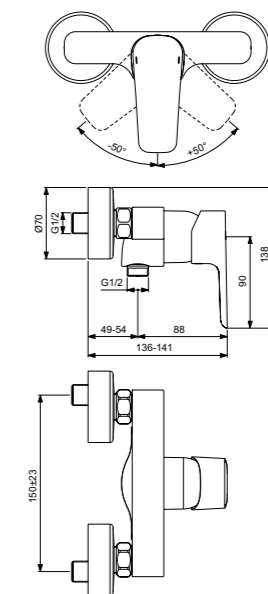

Картридж на керамических дисках FirmaFlow®
Ограничение максимальной температуры воды (доступна предустановленная опция)
Пластиковые накладки на S-соединения
Обратный клапан

Ceraplan III
Настенный смеситель для ванны/душа
B0718AA