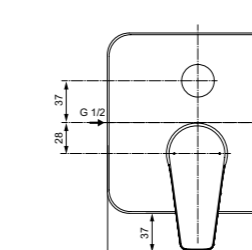

Картридж на керамических дисках
С Комплектом № 1
A1300NU

Картридж на керамических дисках
С Комплектом № 1
(A1300NU)
Серый жемчуг / Хром

Картридж с функцией HWTC
(ограничение максимальной
температуры горячей воды)
Комплект № 1
заказывается дополнительно
A1300NU

Картридж с функцией Click
(ограничение потока воды)
Комплект № 1
заказывается дополнительно
A1300NU

Картридж с функцией HWTC
(ограничение максимальной
температуры горячей воды)
Ппереключатель ванна/душ
с вытяжной кнопкой
(металлический)
Комплект № 1 EasyBox
заказывается дополнительно
A1000NU

Картридж на керамических дисках
Комплект № 1
заказывается отдельно
A1000NU