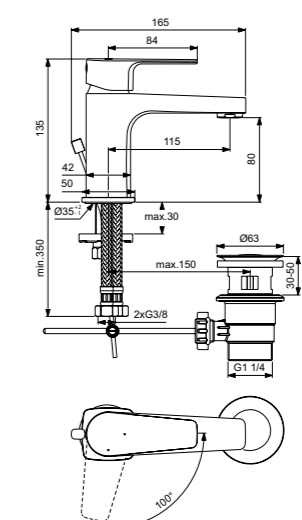

Пластиковый донный клапан
Технология BlueStart®
Картридж на керамических дисках FirmaFlow®
Система монтажа EasyFix® (облегченный монтаж)
Тонкий аэратор с ограничением потока 5 л/мин
Поставляется с гибкой подводкой G3/8 PEX
Покрытие SmartShine®
Картридж LightMove®
Комфортное расстояние: Высота 80 мм