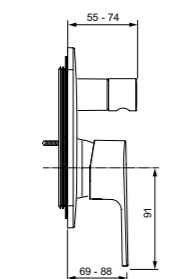

Картридж на керамических дисках
С Комплектом № 1
A1300NU

Картридж на керамических дисках
С Комплектом № 1
(A1300NU)
Серый жемчуг / Хром

Картридж с функцией HWTC
(ограничение максимальной
температуры горячей воды)
Комплект № 1
заказывается дополнительно
A1300NU

Картридж с функцией Click
(ограничение потока воды)
Комплект № 1
заказывается дополнительно
A1300NU

Картридж с функцией HWTC
(ограничение максимальной
температуры горячей воды)
Ппереключатель ванна/душ
с вытяжной кнопкой
(металлический)
Комплект № 1 EasyBox
заказывается дополнительно
A1000NU

Картридж на керамических дисках
Комплект № 1
заказывается отдельно
A1000NU