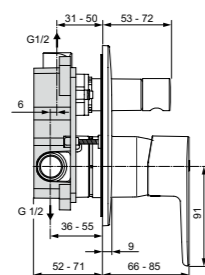

Картридж на керамических дисках
С Комплектом №1
A1300NU
Матовый черный

Картридж на керамических дисках
Комплект № 1
заказывается дополнительно
A1300NU

Картридж с функцией HWTC
(ограничение максимальной температуры горячей воды)
Переключатель ванна/душ
с вытяжной кнопкой
(металлический)
Комплект №1 EasyBox
заказывается дополнительно
A1000NU

Картридж с функцией HWTC
(ограничение максимальной температуры горячей воды)
Комплект № 1 EasyBox
заказывается дополнительно
A1000NU