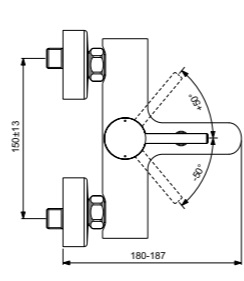

Ceraline
**Настенный смеситель
для душа**
BC200U4

Картридж на керамических дисках
Ограничитель температуры воды
Стандартные S-соединения
размером от 137 мм до 163 мм
Покрытие SmartShine®
Матовый черный/хром

Ceraline
**Настенный смеситель
для душа**
BC200U5

Картридж на керамических дисках
Ограничитель температуры воды
Стандартные S-соединения
размером от 137 мм до 163 мм
Покрытие SmartShine®
Матовый белый/хром

Картридж на керамических дисках
Ограничитель температуры воды
Стандартные S-соединения
размером от 137 мм до 163 мм
С душевым комплектом
Покрытие SmartShine®

Ceraline
**Настенный смеситель
для ванны/душа**
BC199AA

Картридж на керамических дисках
Ограничитель температуры воды
Обратный клапан
Стандартные S-соединения
с шумопоглотителями
Скрытый азратор
Автоматический переключатель
ванна/душ
Покрытие SmartShine®

Ceraline
**Настенный смеситель
для ванны/душа**
BC199U4

Картридж на керамических дисках
Ограничитель температуры воды
Обратный клапан
Стандартные S-соединения
с шумопоглотителями
Скрытый азратор
Автоматический переключатель
ванна/душ
Покрытие SmartShine®
Матовый черный/хром

Ceraline
**Настенный смеситель
для ванны/душа**
BC199U5

Картридж на керамических дисках
Ограничитель температуры воды
Обратный клапан
Стандартные S-соединения
с шумопоглотителями
Скрытый азратор
Автоматический переключатель
ванна/душ
Покрытие SmartShine®
Матовый белый/хром

Ceraline
**Встраиваемый смеситель
для ванны/душа**
Комплекты № 1 + № 2
A6939AA

Картридж с функцией Click
(ограничение потока воды)
Автоматический переключатель
ванна/душ
С Комплектом № 1
A1300NU
Покрытие SmartShine®

Ceraline
**Встраиваемый смеситель
для душа**
Комплекты № 1 + № 2
A6940AA