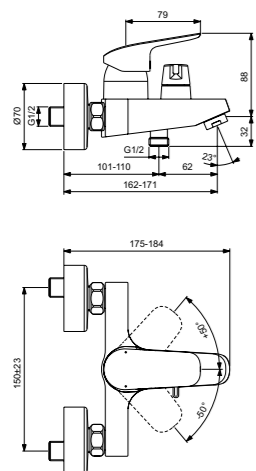

Картридж на керамических дисках FirmaFlow®
Технология Click (ограничение потока воды)
Простой монтаж
S-соединение в сборе
Ограничитель максимальной температуры воды (доступна предустановленная опция)
Керамический переключатель ванна/душ
Покрытие SmartShine®
Картридж LightMove®