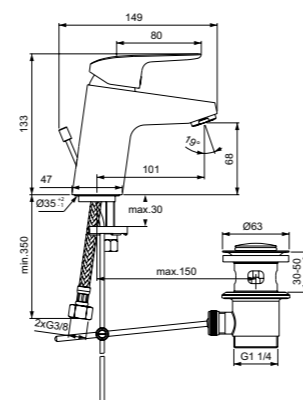

B1707AA
Пластиковый донный клапан
B1708AA
Металлический донный клапан
Картридж на керамических дисках FirmaFlow®
Тонкий аэратор с ограничением потока 5 л/мин
Система монтажа EasyFix® (облегченный монтаж)
Поставляется с гибкой подводкой G3/8 PEX
Ограничение максимальной температуры воды (доступна предустановленная опция)
Покрытие SmartShine®
Картридж LightMove®
Комфортное расстояние:
Высота 70 мм