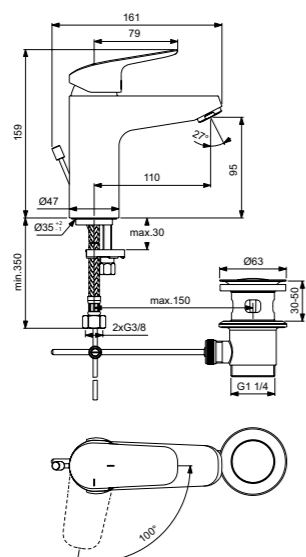

Металлический донный клапан
Технология BlueStart®
Картридж на керамических дисках FirmaFlow®
Тонкий аэратор с ограничением потока 5 л/мин
Система монтажа EasyFix® (облегченный монтаж)
Поставляется с гибкой подводкой G3/8 PEX
Ограничение максимальной температуры воды (доступна предустановленная опция)
Покрытие SmartShine®
Картридж LightMove®
Комфортное расстояние: Высота 100 мм