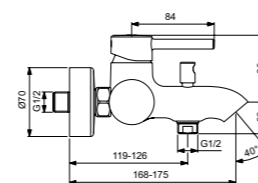

Ceraline
**Настенный смеситель
для душа**
BC200U4

Картридж на керамических дисках
Ограничитель температуры воды
Стандартные S-соединения
размером от 137 мм до 163 мм
Покрытие SmartShine®
Матовый черный/хром

Ceraline
**Настенный смеситель
для душа**
BC200U5

Картридж на керамических дисках
Ограничитель температуры воды
Стандартные S-соединения
размером от 137 мм до 163 мм
Покрытие SmartShine®
Матовый белый/хром

Картридж на керамических дисках
Ограничитель температуры воды
Стандартные S-соединения
размером от 137 мм до 163 мм
С душевым комплектом
Покрытие SmartShine®

Ceraline
**Настенный смеситель
для ванны/душа**
BC199AA

Картридж на керамических дисках
Ограничитель температуры воды
Обратный клапан
Стандартные S-соединения
с шумопоглотителями
Скрытый азратор
Автоматический переключатель
ванна/душ
Покрытие SmartShine®

Ceraline
**Настенный смеситель
для ванны/душа**
BC199U4

Картридж на керамических дисках
Ограничитель температуры воды
Обратный клапан
Стандартные S-соединения
с шумопоглотителями
Скрытый азратор
Автоматический переключатель
ванна/душ
Покрытие SmartShine®
Матовый черный/хром

Ceraline
**Настенный смеситель
для ванны/душа**
BC199U5

Картридж на керамических дисках
Ограничитель температуры воды
Обратный клапан
Стандартные S-соединения
с шумопоглотителями
Скрытый азратор
Автоматический переключатель
ванна/душ
Покрытие SmartShine®
Матовый белый/хром

Ceraline
**Встраиваемый смеситель
для ванны/душа**
Комплекты № 1 + № 2
A6939AA

Картридж с функцией Click
(ограничение потока воды)
Автоматический переключатель
ванна/душ
С Комплектом № 1
A1300NU
Покрытие SmartShine®

Ceraline
**Встраиваемый смеситель
для душа**
Комплекты № 1 + № 2
A6940AA