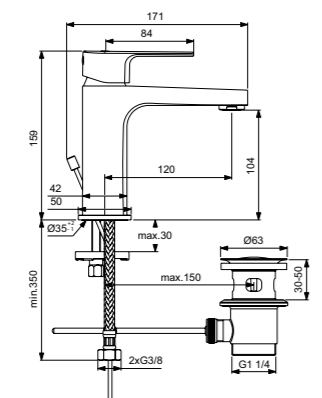

Металлический донный клапан
Картридж на керамических дисках FirmaFlow®
Технология Click (ограничение потока воды)
Система монтажа EasyFix® (облегченный монтаж)
Тонкий аэратор с ограничением потока 5 л/мин
Поставляется с гибкой подводкой G3/8 PEX
Покрытие SmartShine®
Картридж LightMove®
Комфортное расстояние: Высота 105 мм
Серый жемчуг / Хром