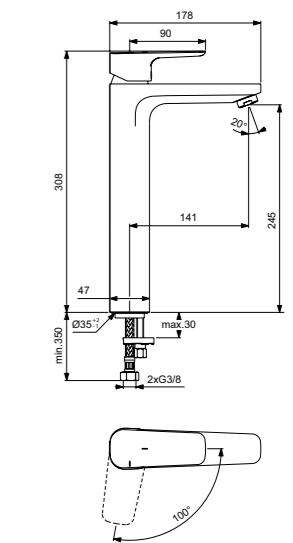

Ceraplan III
Смеситель для умывальника-чаши с технологией BlueStart®
BC571AA

Без донного клапана
Технология BlueStart®
Картридж на керамических дисках FirmaFlow®
Поставляется с гибкой подводкой G3/8 PEX
Аэратор с ограничением потока 5 л/мин
Система монтажа EasyFix® (облегченный монтаж)
Покрытие SmartShine®
Картридж LightMove®
Комфортное расстояние: Высота 250 мм