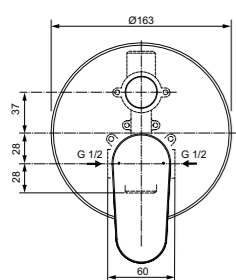

Картридж на керамических дисках
С Комплектом №1
A1300NU
Матовый черный

Картридж на керамических дисках
Комплект № 1
заказывается дополнительно
A1300NU

Картридж с функцией HWTC
(ограничение максимальной температуры горячей воды)
Переключатель ванна/душ
с вытяжной кнопкой
(металлический)
Комплект №1 EasyBox
заказывается дополнительно
A1000NU

Картридж с функцией HWTC
(ограничение максимальной температуры горячей воды)
Комплект № 1 EasyBox
заказывается дополнительно
A1000NU