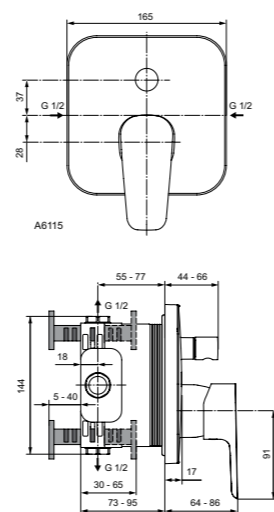

Картридж на керамических дисках
Ограничитель максимальной температуры воды (доступна предустановленная опция)
Комплект № 1 EasyBox заказывается дополнительно A1000NU

Ceraplan III
Встраиваемый смеситель для душа
Комплекты № 1 + № 2
A6382AA