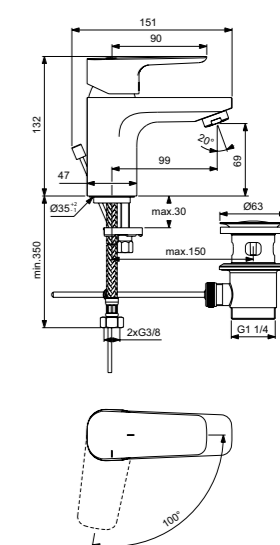

BC566AA
Металлический донный клапан
BC578AA
Пластиковый донный клапан
Технология BlueStart®
Картридж на керамических дисках FirmaFlow®
Поставляется с гибкой подводкой G3/8 PEX
Аэратор с ограничением потока 5 л/мин
Система монтажа EasyFix® (облегченный монтаж)
Покрытие SmartShine®
Картридж LightMove®
Комфортное расстояние:
Высота 70 мм