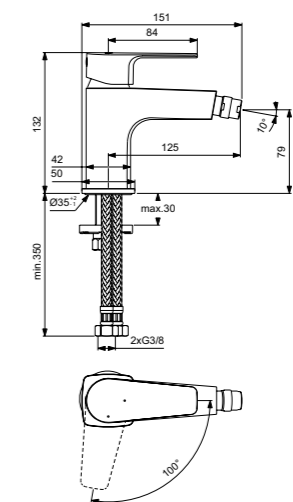

Без донного клапана
Технология BlueStart®
Картридж на керамических дисках FirmaFlow®
Система монтажа EasyFix® (облегченный монтаж)
Тонкий аэратор с ограничением потока 5 л/мин
Поставляется с гибкой подводкой G3/8 PEX
Шаровый шарнир M18x2
Покрытие SmartShine®
Картридж LightMove®