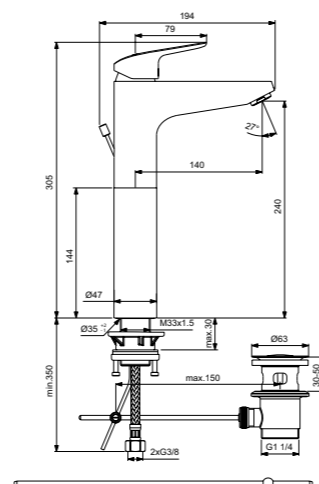

Металлический донный клапан
Картридж на керамических дисках FirmaFlow®
Тонкий аэратор с ограничением потока 5 л/мин
Система монтажа EasyFix® (облегченный монтаж)
Поставляется с гибкой подводкой G3/8 PEX
Ограничение максимальной температуры воды (доступна предустановленная опция)
Покрытие SmartShine®
Картридж LightMove®