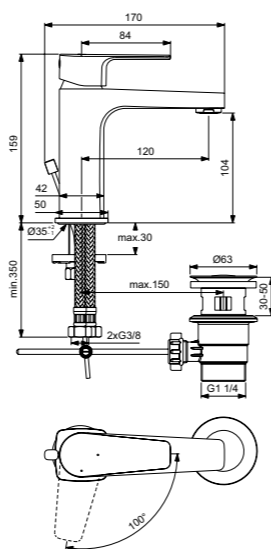

BC688AA
Пластиковый донный клапан
BC689AA
Металлический донный клапан
Технология BlueStart®
Картридж на керамических дисках FirmaFlow®
Система монтажа EasyFix® (облегченный монтаж)
Тонкий аэратор с ограничением потока 5 л/мин
Поставляется с гибкой подводкой G3/8 PEX
Покрытие SmartShine®
Картридж LightMove®
Комфортное расстояние: Высота 105 мм