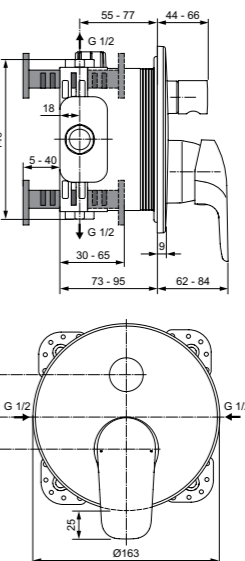

Картридж с функцией HWTC (ограничение максимальной температуры горячей воды)
Переключатель ванна/душ с вытяжной кнопкой (металлический)
Комплект № 1 EasyBox заказывается дополнительно A1000NU
Покрытие SmartShine®

Ceraflex
**Смеситель
для ванны/душа
двуручковый
под 4 отверстия**
B1874AA