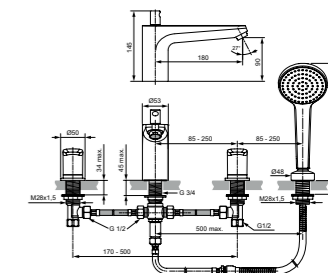

Картридж на керамических дисках 90°
Автоматический переключатель ванна/душ
Аэратор 24x1
Душевая лейка Idealrain 100 мм – 1-функциональный с ограничителем расхода воды на 8 л/мин
Металлический шланг для душа
Покрытие SmartShine®