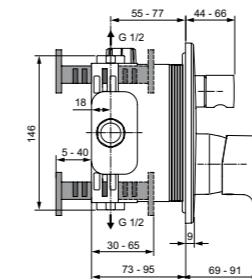

Картридж на керамических дисках
С Комплектом № 1
A1300NU

Картридж на керамических дисках
С Комплектом № 1
(A1300NU)
Серый жемчуг / Хром

Картридж с функцией HWTC
(ограничение максимальной
температуры горячей воды)
Комплект № 1
заказывается дополнительно
A1300NU

Картридж с функцией Click
(ограничение потока воды)
Комплект № 1
заказывается дополнительно
A1300NU

Картридж с функцией HWTC
(ограничение максимальной
температуры горячей воды)
Ппереключатель ванна/душ
с вытяжной кнопкой
(металлический)
Комплект № 1 EasyBox
заказывается дополнительно
A1000NU

Картридж на керамических дисках
Комплект № 1
заказывается отдельно
A1000NU