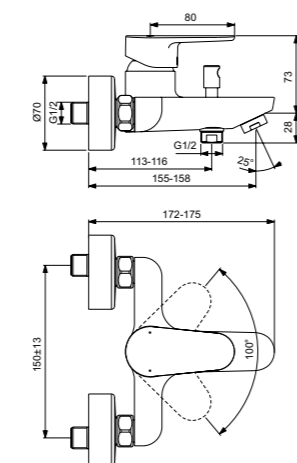

Картридж на керамических
дисках FirmaFlow®
Технология Click
(ограничение потока воды)
Обратный клапан
Покрытие SmartShine®
Картридж LightMove®
Матовый черный

Cerafine O
**Настенный
смеситель для ванны/душа**
BC500AA

Картридж на керамических
дисках FirmaFlow®
Технология Click
(ограничение потока воды)
Обратный клапан
Покрытие SmartShine®
Картридж LightMove®

Cerafine O
**Настенный
смеситель для ванны/душа**
BC500U4

Картридж на керамических
дисках FirmaFlow®
Технология Click
(ограничение потока воды)
Обратный клапан
Покрытие SmartShine®
Картридж LightMove®
Матовый черный

Cerafine O
**Настенный
смеситель для ванны/душа
с душевым комплектом**
BC706AA

Картридж на керамических
дисках FirmaFlow®
Технология Click
(ограничение потока воды)
Обратный клапан
Фиксированный настенный держатель
Металлический шланг 1500 мм
Душевая лейка Idealrain
Покрытие SmartShine®
Картридж LightMove®

Cerafine O
**Встраиваемый
смеситель для душа
Комплект № 1 + Комплект № 2**
A7192AA

Картридж на керамических дисках
С Комплектом № 1
A1300NU

Cerafine O
**Встраиваемый
смеситель для душа
Комплект № 2**
A7194AA

Картридж на керамических дисках
Комплект № 1
заказывается отдельно
A1300NU

Cerafine O
**Встраиваемый
смеситель для душа
Комплект № 1 + Комплект № 2**
A7192U4

Картридж на керамических дисках
С Комплектом № 1
A1300NU
Матовый черный

Cerafine O
**Встраиваемый
смеситель для ванны/душа
Комплект №1 + Комплект № 2**
A7193AA

Картридж на керамических дисках
С Комплектом № 1
A1300NU