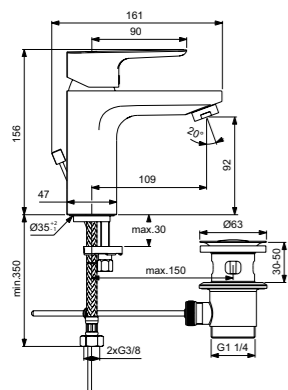

Ceraplan III
Смеситель для умывальника-чаши с технологией BlueStart®
BC572AA

Металлический донный клапан
Картридж на керамических дисках FirmaFlow®
Поставляется с гибкой подводкой G3/8 PEX
Аэратор с ограничением потока 5 л/мин
Система монтажа EasyFix® (облегченный монтаж)
Покрытие SmartShine®
Картридж LightMove®
Комфортное расстояние: Высота 90 мм