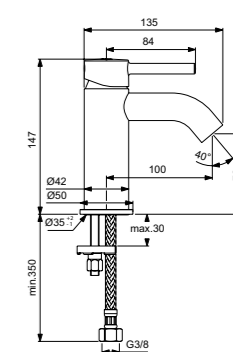

Металлический донный клапан

Система монтажа EasyFix®
(облегченный монтаж)

Скрытый аэратор
с ограничением потока 5 л/мин

Картридж на керамических дисках

Ограничитель температуры воды

Поставляется с гибкой
подводкой G3/8 PEX

Покрытие SmartShine®

Комфортное расстояние:
Высота 80 мм

Матовый черный/хром