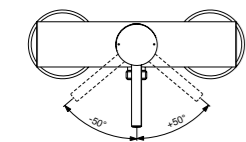

Ceraline
**Настенный смеситель
для душа**
BC200U4

Картридж на керамических дисках
Ограничитель температуры воды
Стандартные S-соединения
размером от 137 мм до 163 мм
Покрытие SmartShine®
Матовый черный/хром

Ceraline
**Настенный смеситель
для душа**
BC200U5

Картридж на керамических дисках
Ограничитель температуры воды
Стандартные S-соединения
размером от 137 мм до 163 мм
Покрытие SmartShine®
Матовый белый/хром

Картридж на керамических дисках
Ограничитель температуры воды
Стандартные S-соединения
размером от 137 мм до 163 мм
С душевым комплектом
Покрытие SmartShine®

Ceraline
**Настенный смеситель
для ванны/душа**
BC199AA

Картридж на керамических дисках
Ограничитель температуры воды
Обратный клапан
Стандартные S-соединения
с шумопоглотителями
Скрытый азратор
Автоматический переключатель
ванна/душ
Покрытие SmartShine®

Ceraline
**Настенный смеситель
для ванны/душа**
BC199U4

Картридж на керамических дисках
Ограничитель температуры воды
Обратный клапан
Стандартные S-соединения
с шумопоглотителями
Скрытый азратор
Автоматический переключатель
ванна/душ
Покрытие SmartShine®
Матовый черный/хром

Ceraline
**Настенный смеситель
для ванны/душа**
BC199U5

Картридж на керамических дисках
Ограничитель температуры воды
Обратный клапан
Стандартные S-соединения
с шумопоглотителями
Скрытый азратор
Автоматический переключатель
ванна/душ
Покрытие SmartShine®
Матовый белый/хром

Ceraline
**Встраиваемый смеситель
для ванны/душа**
Комплекты № 1 + № 2
A6939AA

Картридж с функцией Click
(ограничение потока воды)
Автоматический переключатель
ванна/душ
С Комплектом № 1
A1300NU
Покрытие SmartShine®

Ceraline
**Встраиваемый смеситель
для душа**
Комплекты № 1 + № 2
A6940AA