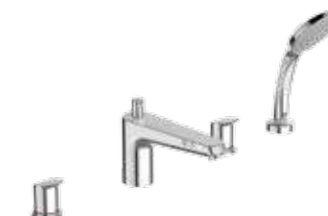

Ceraflex
**Смеситель
для ванны/душа
двуручковый
под 4 отверстия**
B1874AA