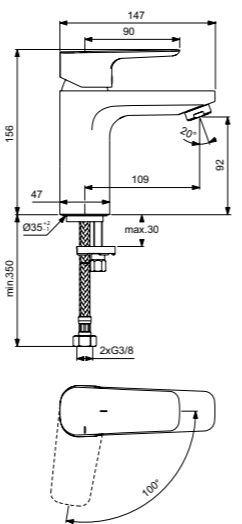

Без донного клапана
Технология BlueStart®
Картридж на керамических дисках FirmaFlow®
Поставляется с гибкой подводкой G3/8 PEX
Аэратор с ограничением потока 5 л/мин
Система монтажа EasyFix® (облегченный монтаж)
Покрытие SmartShine®
Картридж LightMove®
Комфортное расстояние: Высота 90 мм