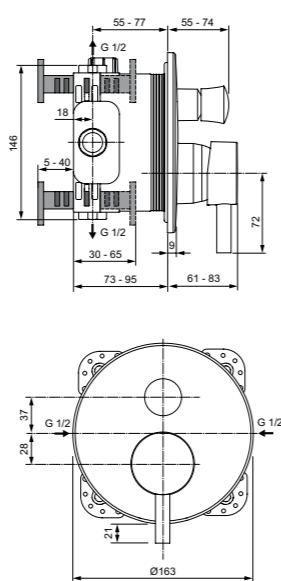

Картридж с функцией HWTC
(ограничение максимальной
температуры горячей воды)
Переключатель ванна/душ
с вытяжной кнопкой
Комплект № 1 EasyBox
заказывается дополнительно
A1000NU
Покрытие SmartShine®