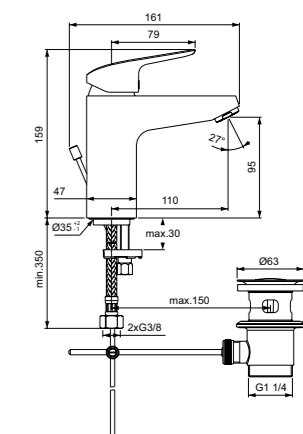

B1712AA
Пластиковый донный клапан
B1713AA
Металлический донный клапан
Картридж на керамических дисках FirmaFlow®
Тонкий аэратор с ограничением потока 5 л/мин
Система монтажа EasyFix® (облегченный монтаж)
Поставляется с гибкой подводкой G3/8 PEX
Ограничение максимальной температуры воды (доступна в предустановленной опции)
Покрытие SmartShine®
Картридж LightMove®
Комфортное расстояние:
Высота 100 мм