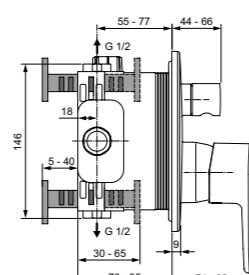

Картридж на керамических дисках
С Комплектом №1
A1300NU
Матовый черный

Картридж на керамических дисках
Комплект № 1
заказывается дополнительно
A1300NU

Картридж с функцией HWTC
(ограничение максимальной температуры горячей воды)
Переключатель ванна/душ
с вытяжной кнопкой
(металлический)
Комплект №1 EasyBox
заказывается дополнительно
A1000NU

Картридж с функцией HWTC
(ограничение максимальной температуры горячей воды)
Комплект № 1 EasyBox
заказывается дополнительно
A1000NU