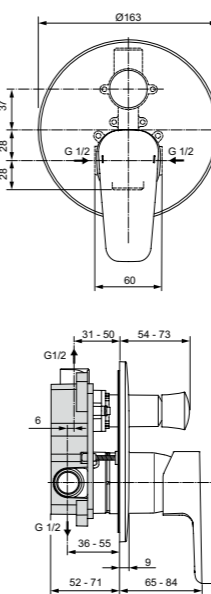

Картридж с функцией Click (ограничение потока воды)
Автоматический переключатель ванна/душ
Комплект № 1 + Комплект № 2 (полный комплект)