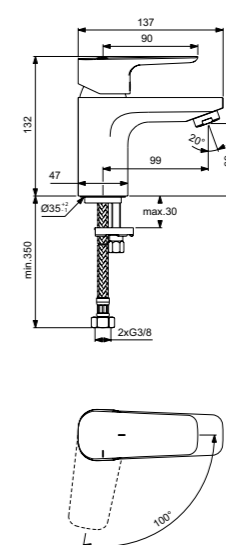

Без донного клапана
Технология BlueStart®
Картридж на керамических дисках FirmaFlow®
Поставляется с гибкой подводкой G3/8 PEX
Аэратор с ограничением потока 5 л/мин
Система монтажа EasyFix® (облегченный монтаж)
Покрытие SmartShine®
Картридж LightMove®
Комфортное расстояние:
Высота 70 мм