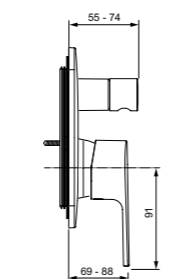

Картридж на керамических дисках
С Комплектом № 1
A1300NU

Картридж на керамических дисках
С Комплектом № 1
(A1300NU)
Серый жемчуг / Хром

Картридж с функцией HWTC
(ограничение максимальной
температуры горячей воды)
Комплект № 1
заказывается дополнительно
A1300NU

Картридж с функцией Click
(ограничение потока воды)
Комплект № 1
заказывается дополнительно
A1300NU

Картридж с функцией HWTC
(ограничение максимальной
температуры горячей воды)
Ппереключатель ванна/душ
с вытяжной кнопкой
(металлический)
Комплект № 1 EasyBox
заказывается дополнительно
A1000NU

Картридж на керамических дисках
Комплект № 1
заказывается отдельно
A1000NU