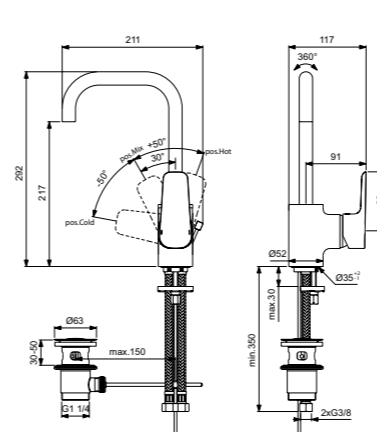

Ceraplan III
Смеситель для умывальника с боковой ручкой
B0706AA / B0708AA

B0706AA
Металлический донный клапан
B0708AA
Без донного клапана
Поворотный излив 150 мм
Ограничение температуры
Картридж на керамических дисках FirmaFlow®
Поставляется с гибкой подводкой G3/8 PEX
Ограничение потока
Система монтажа EasyFix® (облегченный монтаж)
Покрытие SmartShine®
Картридж LightMove®
Комфортное расстояние: Высота 70 мм