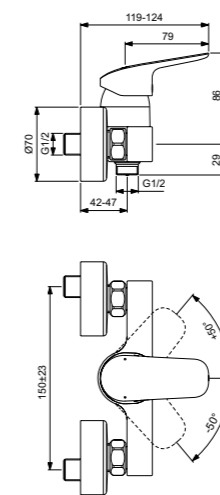

Ceraflex
**Смеситель для умывальника
двуручковый
под 3 отверстия**
B1873AA

Керамические картриджи 90°
Аэратор 24x1
Покрытие SmartShine®

Ceraflex
**Встраиваемый смеситель
для умывальника
Комплект № 2**
A6941AA

Картридж HWTC
Излив 172 мм
Аэратор Cascade с ограничением
потока 5 л/мин
Ограничение максимальной
температуры воды (доступна
предустановленная опция)
Комплект № 1 EasyBox
заказывается дополнительно
A5948NU
Покрытие SmartShine®

Ceraflex
**Настенный смеситель
для умывальника**
B1717AA

Трубчатый излив 160 мм
Картридж на керамических
дисках FirmaFlow®
Технология Click
(ограничение потока воды)
Аэратор M24x1
S-соединения
и цилиндрические накладки
Ограничение максимальной
температуры воды (доступна
предустановленная опция)
Покрытие SmartShine®
Картридж LightMove®

Ceraflex
Смеситель для биде
B1718AA

Металлический донный клапан
Картридж на керамических
дисках FirmaFlow®
Технология Click
(ограничение потока воды)
Аэратор M24x1
Система монтажа EasyFix®
(облегченный монтаж)
Поставляется с гибкой
подводкой G3/8 PEX
Ограничение максимальной
температуры воды (доступна
предустановленная функция)
Покрытие SmartShine®
Картридж LightMove®

Ceraflex
Смеситель для биде
B1825AA

С цепочкой
Картридж на керамических
дисках FirmaFlow®
Технология Click
(ограничение потока воды)
Аэратор M24x1
Система монтажа EasyFix®
(облегченный монтаж)
Поставляется с гибкой
подводкой G3/8 PEX
Ограничение максимальной
температуры воды (доступна
предустановленная функция)
Покрытие SmartShine®
Картридж LightMove®

Ceraflex
**Настенный смеситель
для душа**
B1719AA