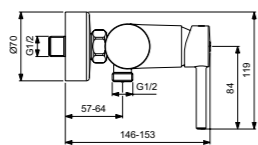

Ceraline
**Настенный смеситель
для душа**
BC200U4

Картридж на керамических дисках
Ограничитель температуры воды
Стандартные S-соединения
размером от 137 мм до 163 мм
Покрытие SmartShine®
Матовый черный/хром

Ceraline
**Настенный смеситель
для душа**
BC200U5

Картридж на керамических дисках
Ограничитель температуры воды
Стандартные S-соединения
размером от 137 мм до 163 мм
Покрытие SmartShine®
Матовый белый/хром

Картридж на керамических дисках
Ограничитель температуры воды
Стандартные S-соединения
размером от 137 мм до 163 мм
С душевым комплектом
Покрытие SmartShine®

Ceraline
**Настенный смеситель
для ванны/душа**
BC199AA

Картридж на керамических дисках
Ограничитель температуры воды
Обратный клапан
Стандартные S-соединения
с шумопоглотителями
Скрытый азратор
Автоматический переключатель
ванна/душ
Покрытие SmartShine®

Ceraline
**Настенный смеситель
для ванны/душа**
BC199U4

Картридж на керамических дисках
Ограничитель температуры воды
Обратный клапан
Стандартные S-соединения
с шумопоглотителями
Скрытый азратор
Автоматический переключатель
ванна/душ
Покрытие SmartShine®
Матовый черный/хром

Ceraline
**Настенный смеситель
для ванны/душа**
BC199U5

Картридж на керамических дисках
Ограничитель температуры воды
Обратный клапан
Стандартные S-соединения
с шумопоглотителями
Скрытый азратор
Автоматический переключатель
ванна/душ
Покрытие SmartShine®
Матовый белый/хром

Ceraline
**Встраиваемый смеситель
для ванны/душа**
Комплекты № 1 + № 2
A6939AA

Картридж с функцией Click
(ограничение потока воды)
Автоматический переключатель
ванна/душ
С Комплектом № 1
A1300NU
Покрытие SmartShine®

Ceraline
**Встраиваемый смеситель
для душа**
Комплекты № 1 + № 2
A6940AA