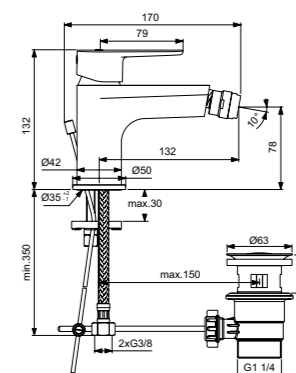

BC498AA
Пластиковый донный клапан
BC705AA
Металлический донный клапан
Картридж на керамических дисках FirmaFlow®
Система монтажа EasyFix® (облегченный монтаж)
Тонкий аэратор с ограничением потока 5 л/мин
Поставляется с гибкой подводкой G3/8 PEX
Покрытие SmartShine®
Картридж LightMove®