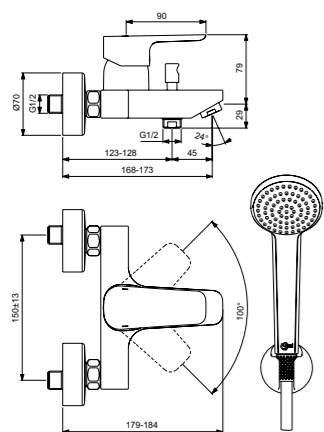

Ceraplan III  
**Настенный смеситель для ванны с душевым комплектом**  
 B0719AA

Картридж на керамических дисках FirmaFlow®  
 Ограничитель максимальной температуры воды (доступна предустановленная опция)  
 Автоматическое переключение ванна/душ  
 S-соединения с шумопоглотителями  
 Аэратор Cascade  
 Обратный клапан  
 Душевая лейка Idealrain – 1 функциональная  
 1500 мм шланг для душа  
 Фиксированный настенный держатель