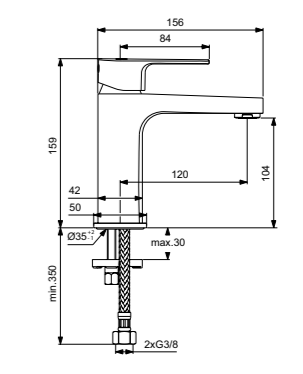

Без донного клапана
Картридж на керамических дисках FirmaFlow®
Технология Click (ограничение потока воды)
Система монтажа EasyFix® (облегченный монтаж)
Тонкий аэратор с ограничением потока 5 л/мин
Поставляется с гибкой подводкой G3/8 PEX
Покрытие SmartShine®
Картридж LightMove®
Комфортное расстояние: Высота 105 мм