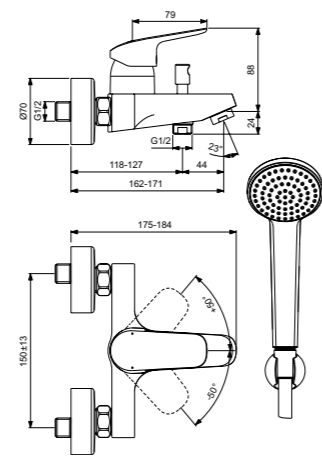

Картридж на керамических дисках FirmaFlow®
Технология Click
Простой монтаж
Автоматический переключатель ванна/душ
Активная вытяжная кнопка
S-соединения и цилиндрические накладки
Обратный клапан
Настенный крючок для ручного душа
Ручной душ Idealrain 80 мм с ограничением расхода воды 8 л/мин
Металлический шланг для душа G1/2-3°-G1/2X1500
Ограничение максимальной температуры воды (доступна предустановленная опция)
Покрытие SmartShine®
Картридж LightMove®

Ceraflex
**Встраиваемый смеситель
для душа**
Комплекты №2
A6724AA